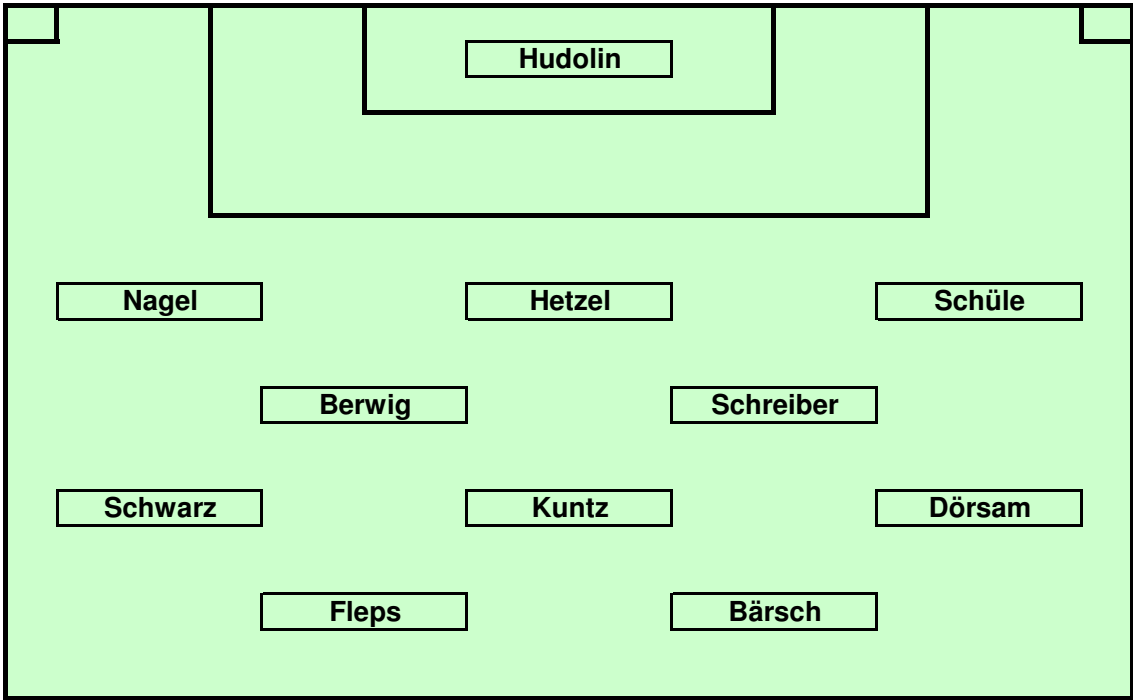

18.08.2009      TG Westhofen    1 : 0    Eintracht Herrnsheim

min.    Entf.                    Bez.                    min.    Entf.                    Bez.

	Ein	Aus	g	gr	r	1 Halbz.	2 Halbz.	N.
1	Hudolin							1,5
2	Nagel		85					2
3	Schüle						75 rechts	1,5
4	Berwig	10						3
5	Hetzel							2
6	Schreiber							2
7	Dörsam							1,5
8	Schwarz						75 Assist	1,5
9	Kuntz		65					-
10	Fleps							2,5
11	Bärsch		55					3
12	Mahler	65						2
13	Losch	10		35				2,5
14	Yetim							-
15	Schüle S.	55		70				3
16								
17								
ET	Reimers							-