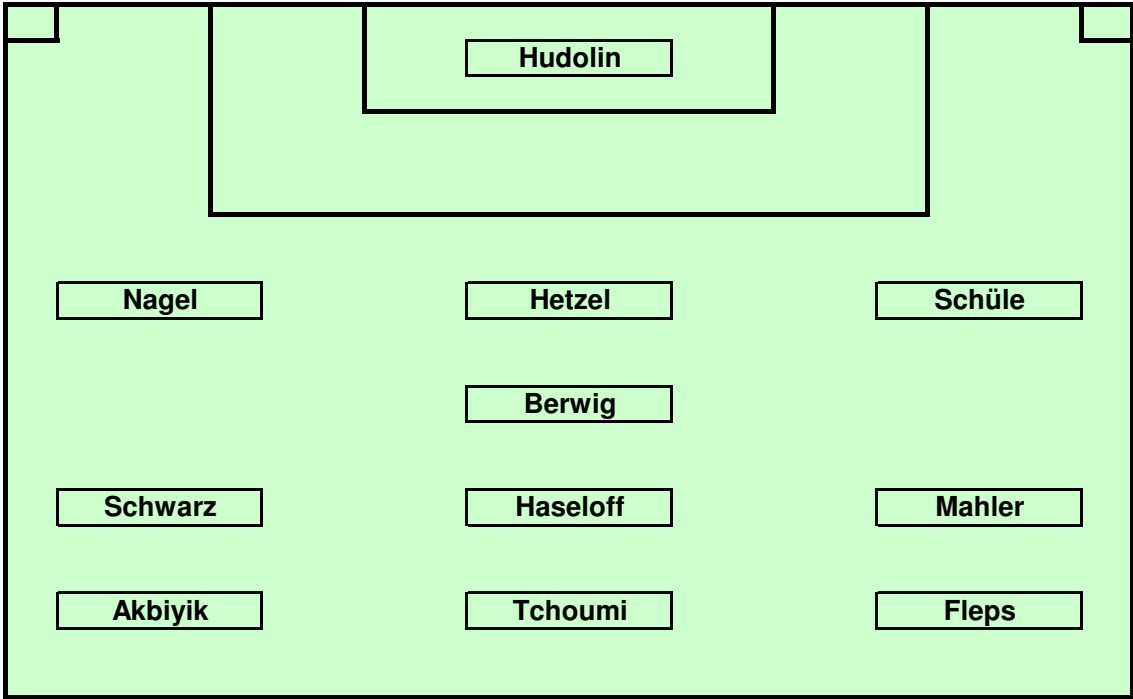

04.10.2009

FSV Saulheim

1 : 2

TG Westhofen

min.	Entf.	Bez.	min.	Entf.	Bez.
			82	5	rechts

	Ein	Aus	g	gr	r	1 Halbz.	2 Halbz.	N.
1	Hudolin							1,5
2	Nagel							1,5
3	Schüle		46					2
4	Haseloff		75					2
5	Hetzel							1,5
6	Berwig							1,5
7	Schwarz			65				1,5
8	Mahler				35			5
9	Fleps					28 Kopf	86 Assist	1
10	Akbiyik					28 Assist		1,5
11	Tchoumi		30					3
12	Bärsch							-
13	Falter	30						1,5
14	Stridde		75				86 rechts	1,5
15	Schreiber		46					2
16	Yetim							-
17	Kuntz							-
ET	Reimers							-