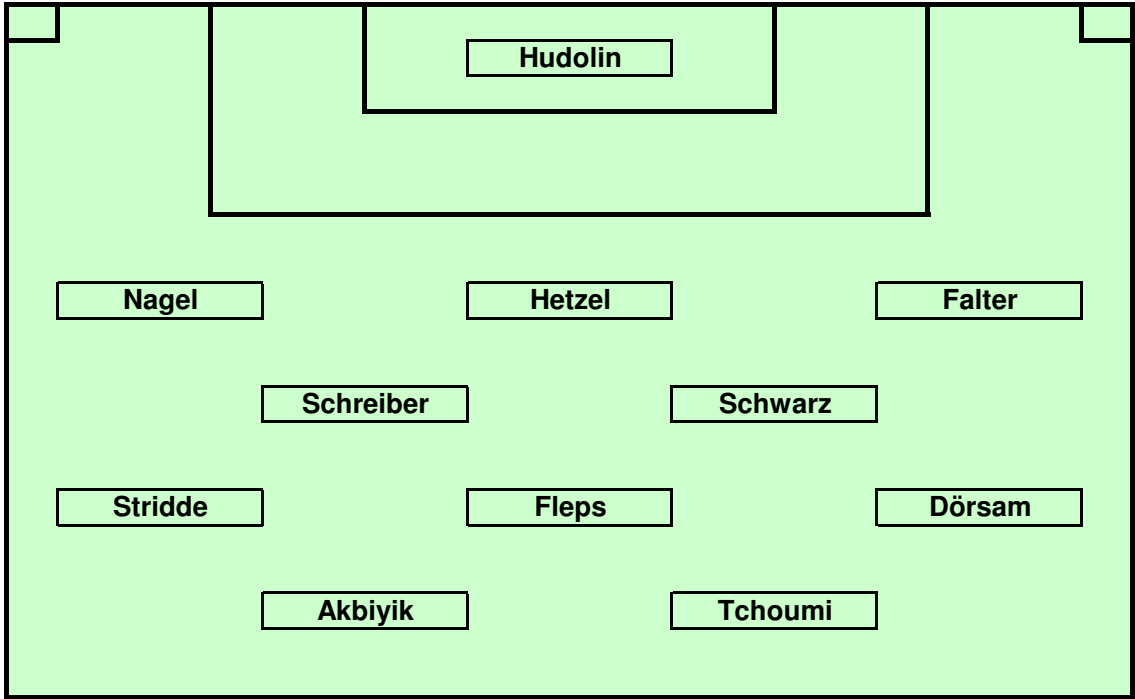

14.11.2009      TG Westhofen    5 : 0    FC Germania Eich

min.    Entf.                      Bez.                      min.    Entf.                      Bez.

	Ein	Aus	g	gr	r	1 Halbz.	2 Halbz.	N.
1	Hudolin							1
2	Nagel							1
3	Schüle							1
4	Schreiber					40 Assist	50 Kopf 85 Freistoß	1
5	Hetzel							1
6	Schwarz							1
7	Dörsam							1
8	Stridde		75			40 rechts	50 Assist	1
9	Fleps			70			80 rechts	1
10	Akbiyik		65					1
11	Tchoumi		77					1
12	Haseloff	65					70 rechts	1
13	Falter							1
14	Mahler	77						1
15	Berwig	75						1
16	Kuntz							-
17								
ET	Reimers							-