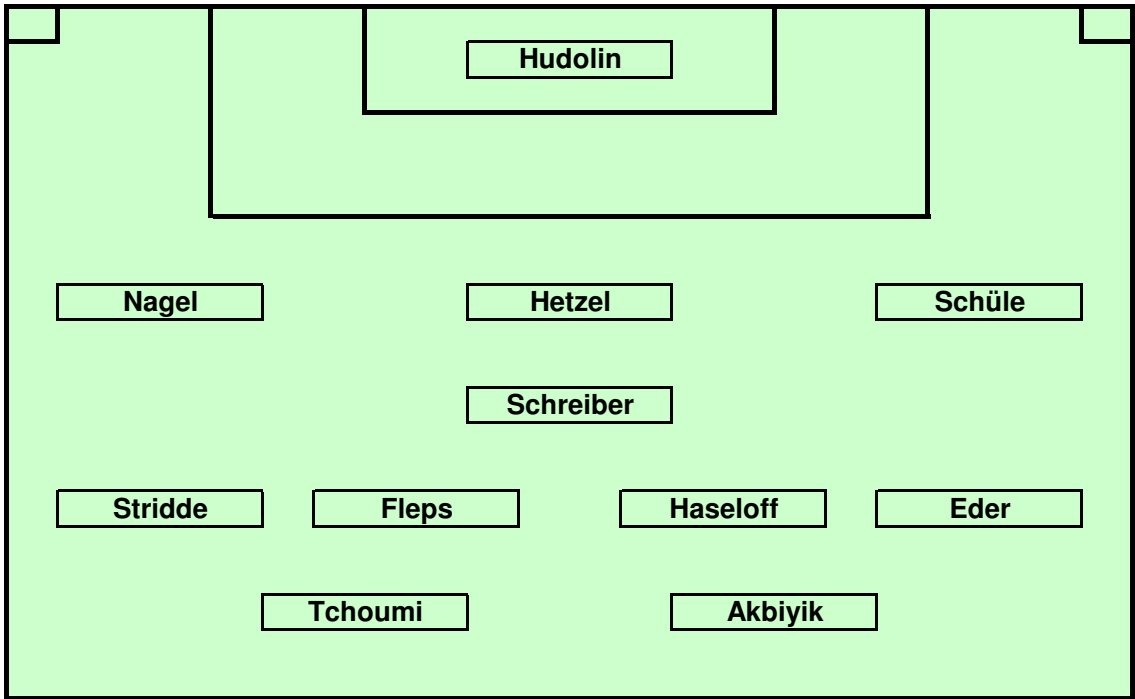

28.02.2010 TG Westhofen 1 : 1 TuS Hochheim

min.	Entf.	Bez.	min.	Entf.	Bez.
45	5	Kopfball			

	Ein	Aus	g	gr	r	1 Halbz.	2 Halbz.	N.
1	Hudolin							3
2	Nagel							3
3	Schüle							3
4	Schreiber							3
5	Hetzel					25 Assist		3
6	Haseloff		85					3
7	Eder		65					3
8	Stridde							3
9	Fleps							3
10	Akbiyik							3
11	Tchoumi		46			25 links		3
12	Mahler	85						3
13	Dörsam	65						3
14	Berwig	46						3
15	Kuntz							-
16								
17								
ET	Reimers							