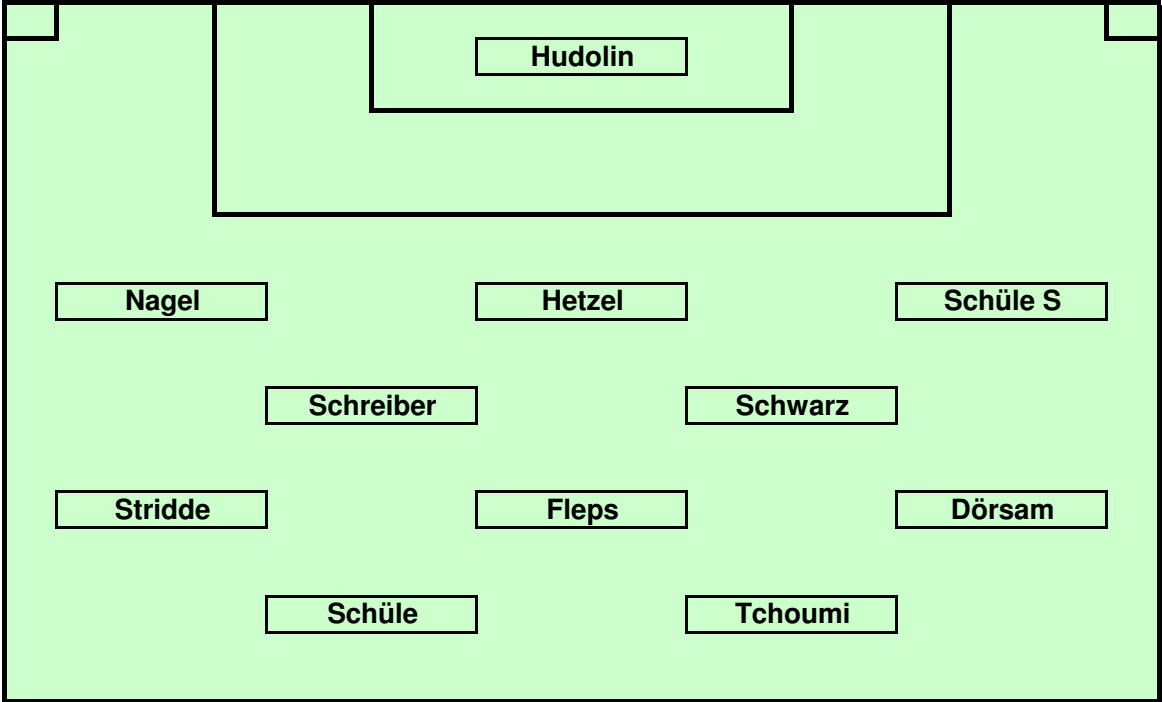

16.05.2010

TG Westhofen

0 : 1

SG Harxheim/Gau-Bisch.

min.	Entf.	Bez.
12	10	rechts

min.	Entf.	Bez.

		Ein	Aus	g	gr	r	1 Halbz.	2 Halbz.
1	Hudolin							
2	Nagel			75				
3	Schüle		65					
4	Schreiber		80					
5	Hetzel							
6	Schüle S			60				
7	Dörsam							
8	Stridde			75				
9	Schwarz		75					
10	Fleps							
11	Tchoumi							
12	Eder							
13	Falter	65						
14	Mahler	80						
15	Herweck	75						
16	Kuntz							
17								
ET	Reimers							