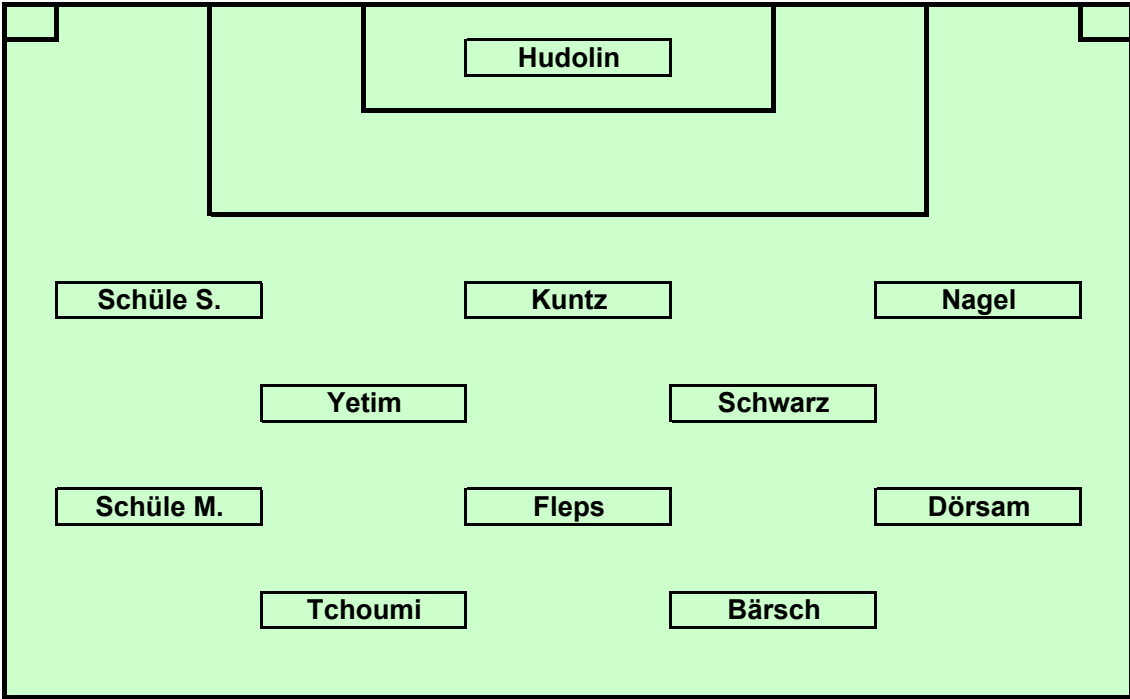

10.07.2010

TuS Hochheim

2 : 4

TG Westhofen

min.	Entf.	Bez.	min.	Entf.	Bez.
29	5	Fuß	88	5	Fuß

	Ein	Aus	g	gr	r	1 Halbz.	2 Halbz.	N.
1 Hudolin		46						-
2 Schüle S.		75						-
3 Schüle M.	75	46						-
4 Nagel						43 links		-
5 Kuntz						43 Assist		-
6 Yetim								-
7 Dörsam								-
8 Schwarz							48 rechts	-
9 Tchoumi							81 Assist	-
10 Flepsz						6 rechts		-
11 Bärsch	75	40						-
12 Haseloff	40						48 Assist 81 rechts	-
13 Notz	46	75						-
14								
15								
16								
17								
ET Reimers	46							-