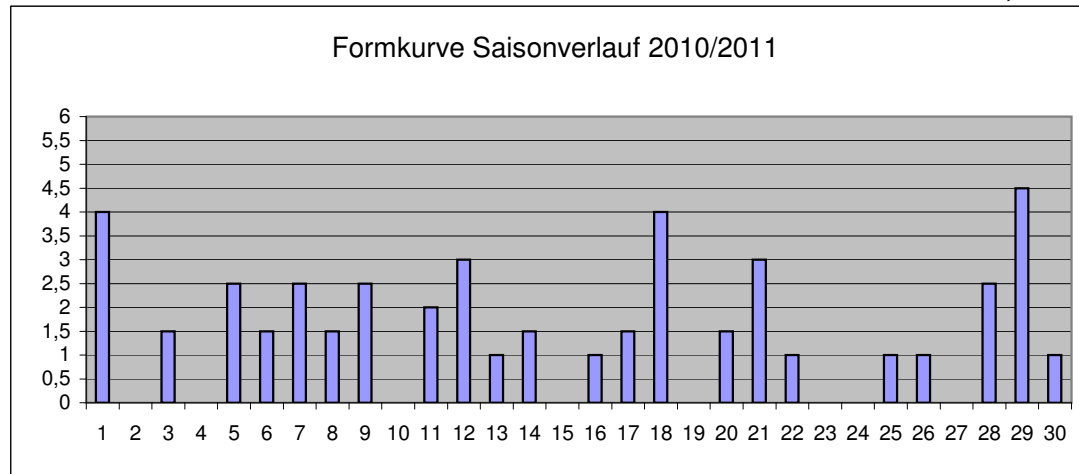

Datenbank TGW Spieler 2009/2010

Name: Schüle M. Manuel
Geb.: 17.03.1985

Meisterschaftsspiele			
<u>Einsätze</u>	<u>Karten</u>	<u>Torfolge</u>	
Spiele:	22	Tore links:	
Einwechslung:	1	Tore rechts:	3
Auswechslung:	3	Tore Kopf:	
Spielminuten:	1841	Assists:	
gesamt Spielzeit:	2700		
% Anteil:	68,19		

Ø 2,07

<u>Training gesamt</u>	
Gesamt:	90
Anwesend:	62
% Anteil:	68,89
<u>Training Vorrunde</u>	
Gesamt:	47
Anwesend:	34
% Anteil:	72,34
<u>Training Rückrunde</u>	
Gesamt:	43
Anwesend:	28
% Anteil:	65,12