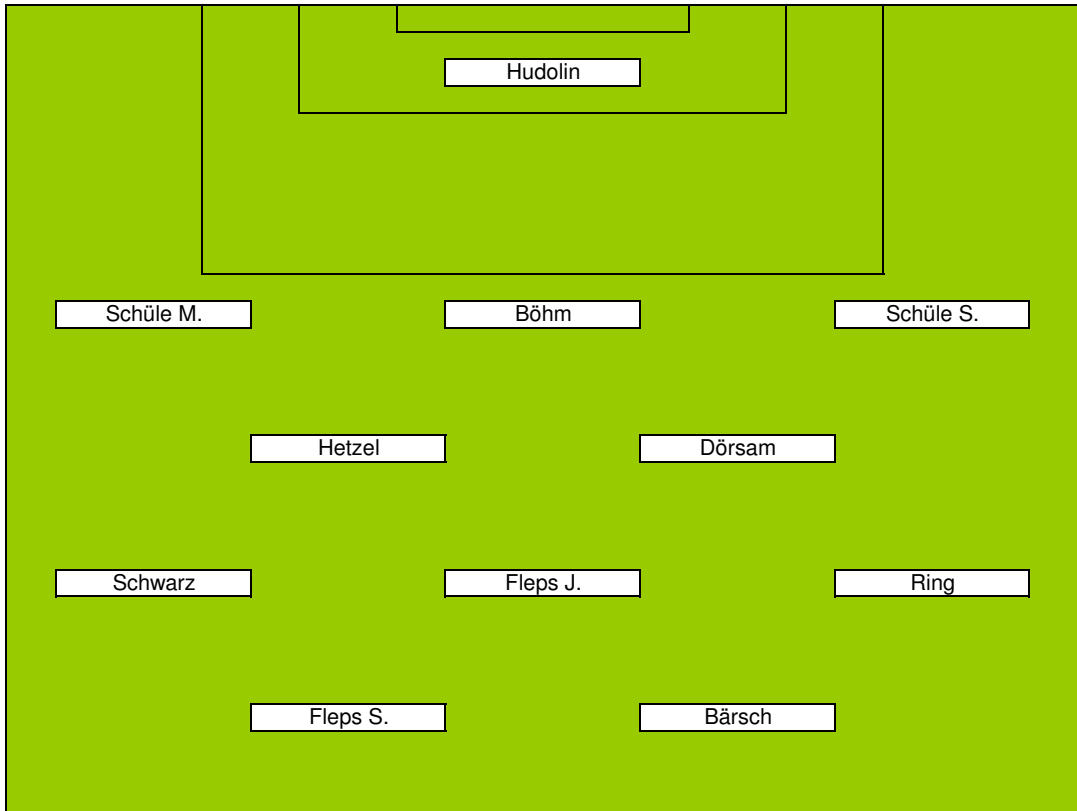

21.07.2011

TG Westhofen

10 : 4

FSV Aßenheim

Mahler J.

Fetsch

Berwig

Mahler P.

Nagel

Winter

	Zeit	Ein	Aus	g	gr	r	Tore -und Assists	Form
1	Hudolin	90						
2	Fetsch	90	10	65				
3	Kuntz							
4	Nagel	90	55					
5	Hetzel	90					88 links	
6	Berwig	90	45					
7	Böhm	90		55			80 rechts	
8	Schwarz	90		44				
9	Ring	90	45				21 rechts 50 rechts 60 rechts	65 Assist 80 Assist 88 Assist
10	Fleps J.	90					6 Assist 60 rechts	
11	Bärsch	90						
12	Schreiber						38 rechts	
13	Schüle S.	90						
14	-							
15	Stein							
16	Winter	90	65					
17	Schüle M.	90	10				37 Assist 65 links	
18	Dörsam	90						
19	Mahler J.	90	45				6 rechts 21 Assist	37 rechts
20	Fleps S.	90	45					
21	Mahler P.	90						