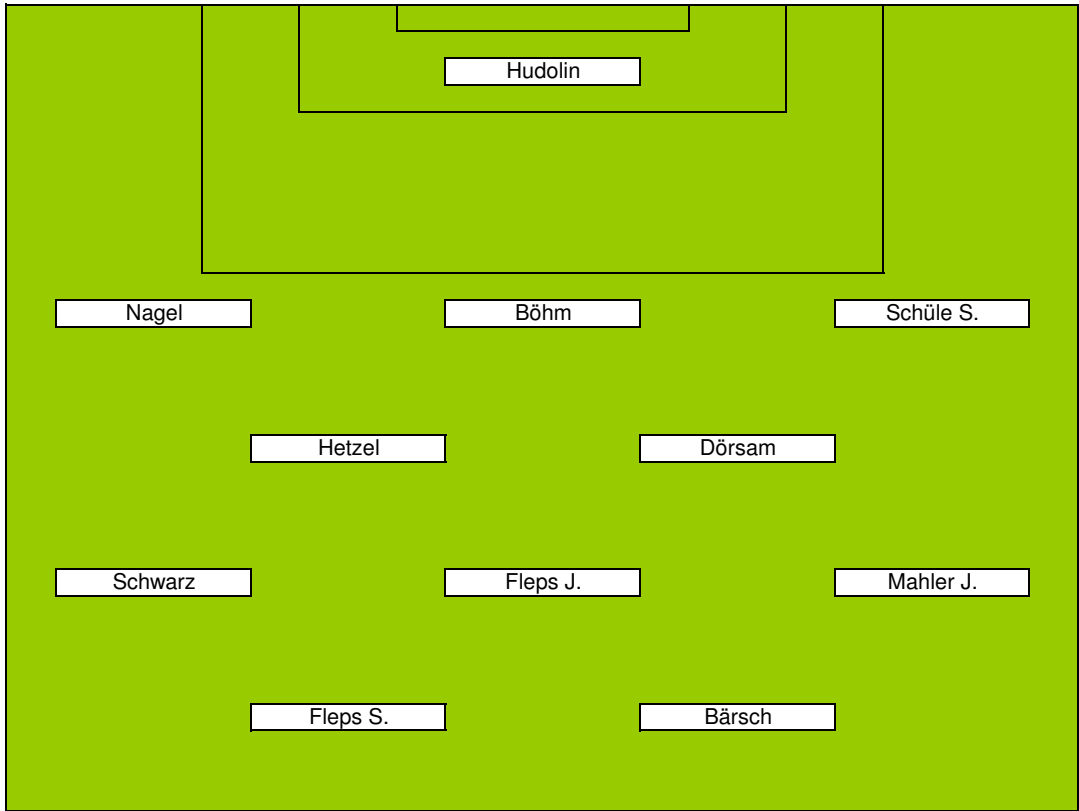

24.07.2011 TG Westhofen 9 : 8 TuS Monsheim

	Zeit	Ein	Aus	g	gr	r	Tore -und Assists	Form
1	Hudolin					50		
2	Fetsch							
3	Kuntz							
4	Nagel						38 rechts 120 rechts	
5	Hetzel		55					
6	Berwig							
7	Böhm						120 rechts	
8	Schwarz			117				
9	Ring	55						
10	Fleps J.			82	104		86 rechts	hlt der ass
11	Bärsch			20				
12	Schreiber							
13	Schüle S.						120 rechts	
14	-							
15	Stein							
16	Winter							
17	Schüle M.							
18	Dörsam			18			24 links 120 links	
19	Mahler J.						120 rechts	
20	Fleps S.						120 rechts	
21	Mahler P.							