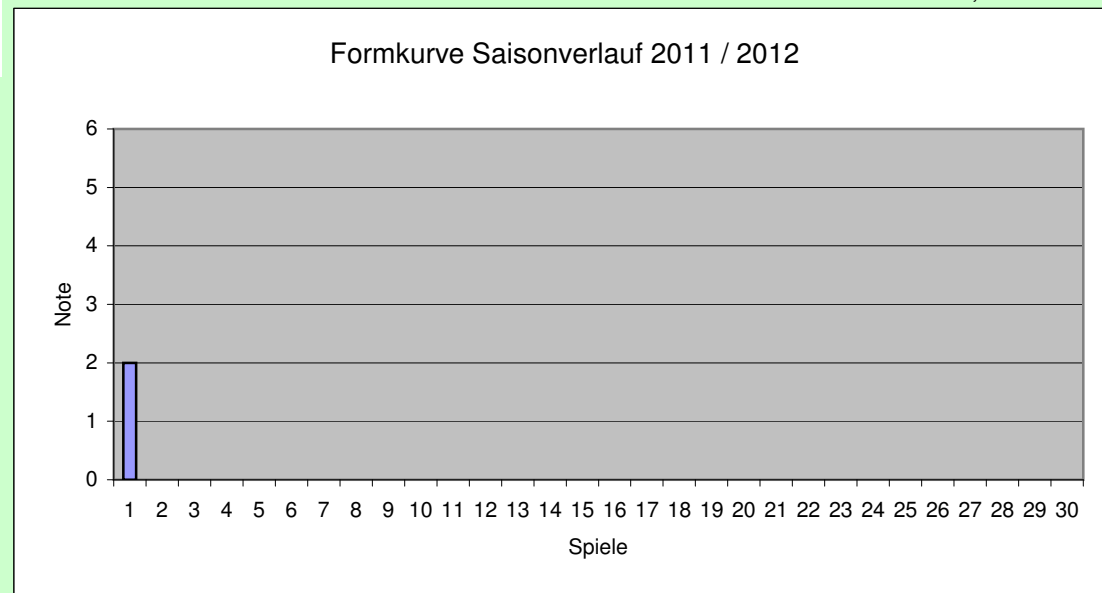

Name: Fetsch Dominik
 Geb.: 03.01.1993

Meisterschaftsspiele

Einsätze		Karten		Torfolge	
Spiele:	2	Gelb:		Tore links:	
Einwechslung:	2	Gelb / Rot:		Tore rechts:	
Auswechslung:		Rot:		Tore Kopf:	
Spielminuten:	13			Assists:	
gesamt Spielzeit:	1620				
% Anteil:	0,80				

Ø 1,00

Freundschafts- und Pokalspiele

Einsätze		Karten		Torfolge	
Spiele:	6	Gelb:		Tore links:	
Einwechslung:	4	Gelb / Rot:		Tore rechts:	
Auswechslung:	3	Rot:		Tore Kopf:	
Spielminuten:	314			Assists:	
gesamt Spielzeit:	780				
% Anteil:	40,26				