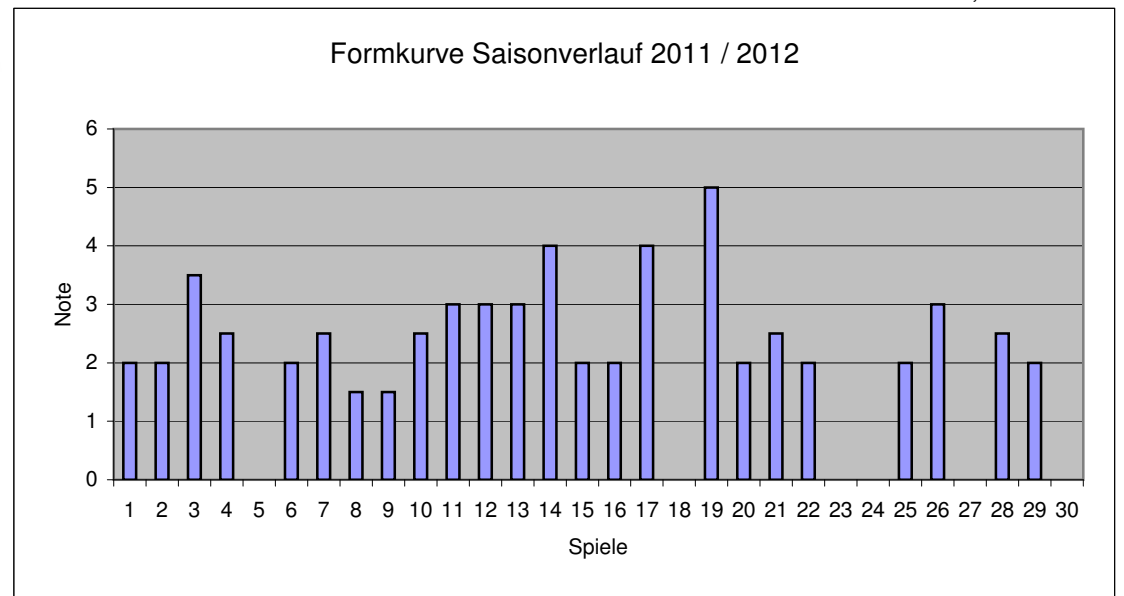

Name: MahlerJ Jonas  
 Geb.: 23.01.1990

**Meisterschaftsspiele**

<b>Einsätze</b>		<b>Karten</b>		<b>Torfolge</b>	
Spiele:	25	Gelb:	6	Tore links:	
Einwechslung:	12	Gelb / Rot:		Tore rechts:	1
Auswechslung:	10	Rot:		Tore Kopf:	
Spielminunten:	1209			Assists:	3
gesamt Spielzeit:	2610				
% Anteil:	46,32				

Ø 2,48

**Freundschafts- und Pokalspiele**

<b>Einsätze</b>		<b>Karten</b>		<b>Torfolge</b>	
Spiele:	12	Gelb:		Tore links:	
Einwechslung:	3	Gelb / Rot:		Tore rechts:	2
Auswechslung:	5	Rot:		Tore Kopf:	
Spielminunten:	977			Assists:	2
gesamt Spielzeit:	1140				
% Anteil:	85,70				