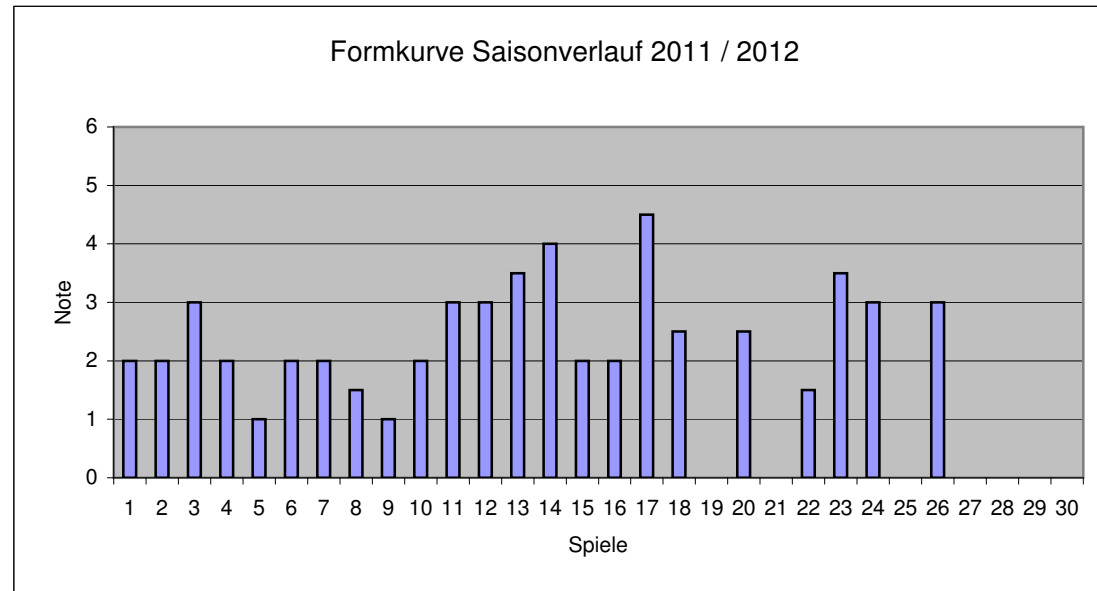

Name: Stein Florian
 Geb.: 03.01.1993

Meisterschaftsspiele		
Einsätze		
Spiele:	23	
Einwechslung:	5	
Auswechslung:	8	
Spielminunten:	1679	
gesamt Spielzeit:	2610	
% Anteil:	64,33	
Karten		
Gelb:	2	
Gelb / Rot:		
Rot:		
Torfolge		
Tore links:		
Tore rechts:	4	
Tore Kopf:		
Assists:	3	

Ø 2,46

Freundschafts- und Pokalspiele		
Einsätze		
Spiele:	7	
Einwechslung:	2	
Auswechslung:	3	
Spielminunten:	575	
gesamt Spielzeit:	1140	
% Anteil:	50,44	
Karten		
Gelb:		
Gelb / Rot:		
Rot:		
Torfolge		
Tore links:		
Tore rechts:	1	
Tore Kopf:		
Assists:		