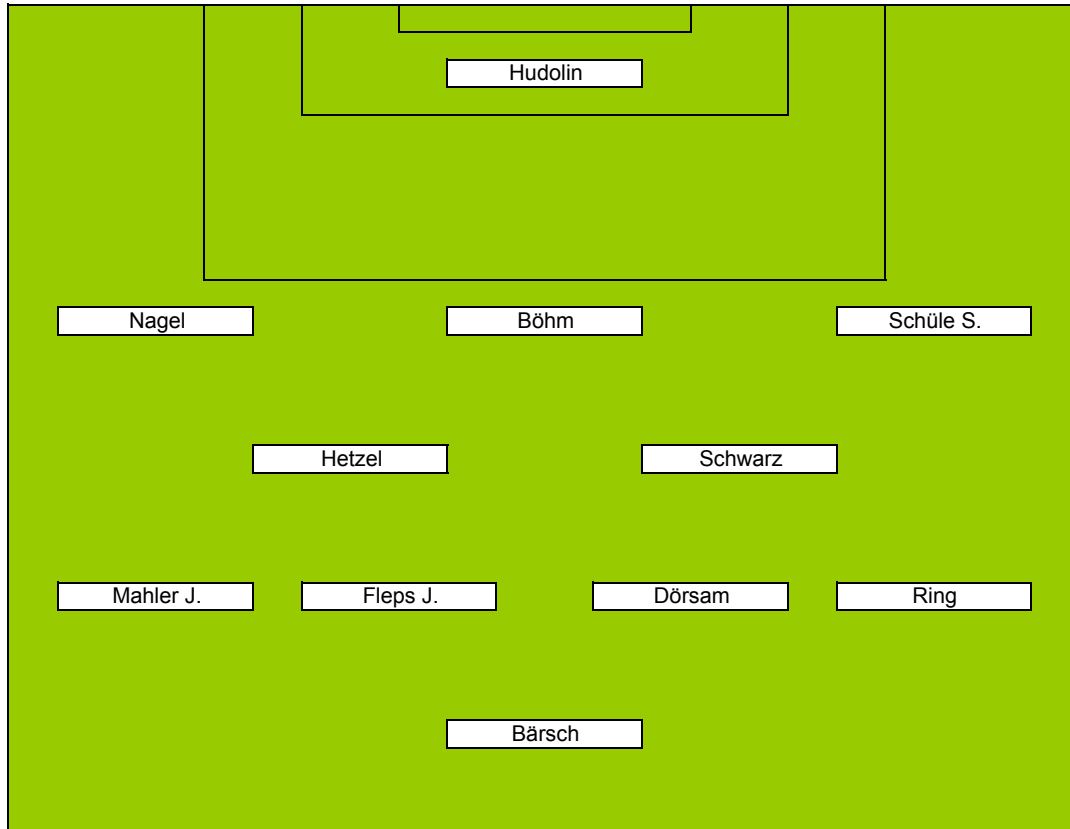

29.07.2011

TG Westhofen

0 : 3

TSV Gundheim

Fleps S.

Mahler P.

Winter

Kuntz

Fetsch

		Zeit	Ein	Aus	g	gr	r	Tore -und Assists	Form
1	Hudolin	90							
2	Fetsch	90	43						
3	Kuntz	90	80						
4	Nagel	90		80					
5	Hetzel	90							
6	Berwig								
7	Böhm	90	43						
8	Schwarz	90							
9	Ring	90		69					
10	Fleps J.	90							
11	Bärsch	90		48					
12	Schreiber								
13	Schüle S.	90							
14	-								
15	Stein								
16	Winter	90	69						
17	Schüle M.								
18	Dörsam	90							
19	Mahler J.	90							
20	Fleps S.	90	48						
21	Mahler P.	90							