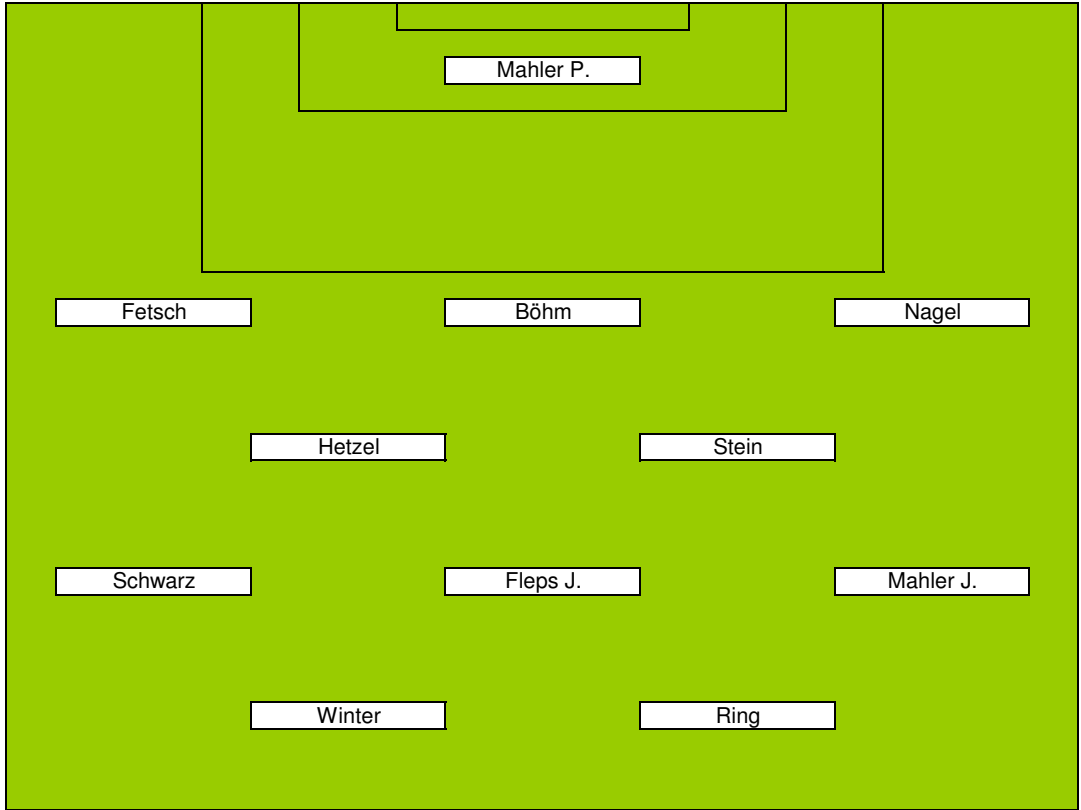

31.07.2011

TG Westhofen 3 : 1 Normania Pfifflogheim

- Schreiber
- Kuntz
- Hudolin

		Zeit	Ein	Aus	g	gr	r	Tore -und Assists	Form
1	Hudolin	90		45					
2	Fetsch	90						87 links	
3	Kuntz	90	80						
4	Nagel	90							
5	Hetzel	90							
6	Berwig								
7	Böhm	90						55 Assist	
8	Schwarz	90							
9	Ring	90		80				55 rechts	
10	Fleps J.	90							
11	Bärsch								
12	Schreiber	90	70						
13	Schüle S.								
14	-								
15	Stein	90		70				60 rechts 87 Assist	
16	Winter	90							
17	Schüle M.								
18	Dörsam							60 Assist	
19	Mahler J.	90							
20	Fleps S.								
21	Mahler P.	90	45						