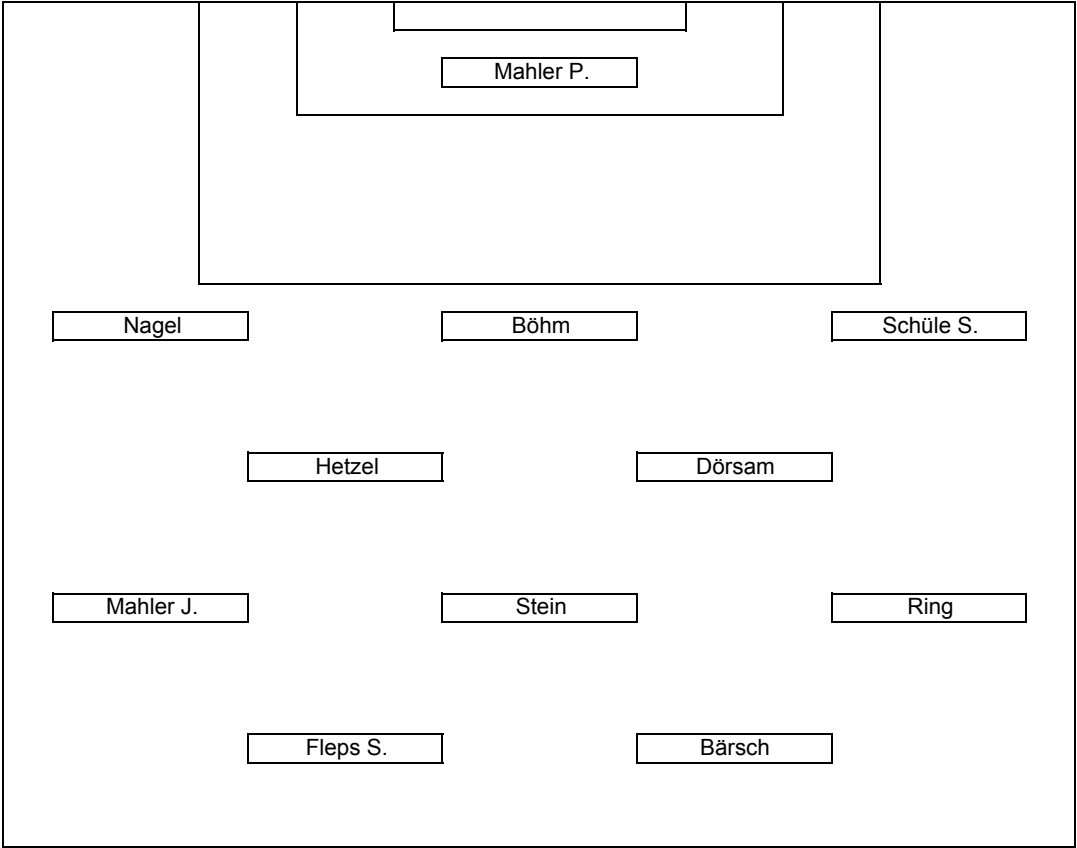

12.08.2011      TG Westhofen      4 : 0      SV Mauchenheim

Schiedsrichter  
Nicole Ostermann

	Zeit	Ein	Aus	g	gr	r	1 Halbz.	2 Halbz.	Note
1	Hudolin								-
2	Fetsch	90	78						2
3	Kuntz	90							-
4	Nagel	90							1,5
5	Hetzel	90		76					1,5
6	Berwig	90	76						2
7	Böhm	90							-
8	Schwarz								-
9	Ring	90							1,5
10	Fleps J.								-
11	Bärsch	90		68			39 rechts		2
12	Schreiber								-
13	Schüle S.	90							1,5
14	-								-
15	Stein	90					78 rechts		2
16	Winter								-
17	Schüle M.	90	68						2
18	Dörsam	90					3 links 39 Assist	63 links	1
19	Mahler J.	90		78					2
20	Fleps S.	90					63 Assist 78 Assist		2
21	Mahler P.	90							1