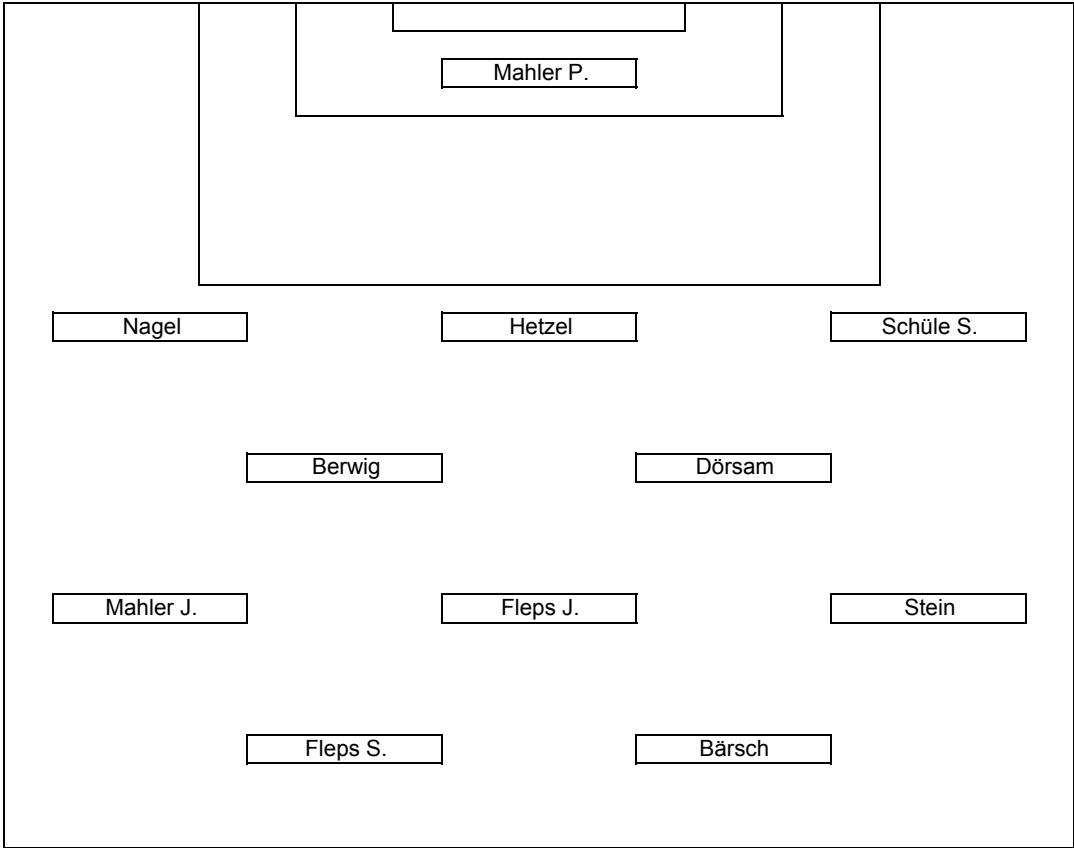

21.08.2011

TuS Weinsheim

1 : 2

TG Westhofen

Schiedsrichter
Reiner Schwaier

Hudolin

Schüle M.

Schwarz

Winter

Kuntz

		Zeit	Ein	Aus	g	gr	r	1 Halbz.	2 Halbz.	Note
1	Hudolin	90	45							1,5
2	Fetsch									-
3	Kuntz	90								-
4	Nagel	90			78					2
5	Hetzel	90								2
6	Berwig	90		66	61					2
7	Böhm									-
8	Schwarz	90	66							2
9	Ring									-
10	Fleps J.	90			24			19 rechts 83 rechts		1,5
11	Bärsch	90		73						2
12	Schreiber									-
13	Schüle S.	90						85 Assist		1,5
14	-									-
15	Stein	90								2
16	Winter	90								-
17	Schüle M.	90	73							2
18	Dörsam	90			53					2
19	Mahler J.	90						19 Assist		2
20	Fleps S.	90								2
ET	Mahler P.	90		45						1,5