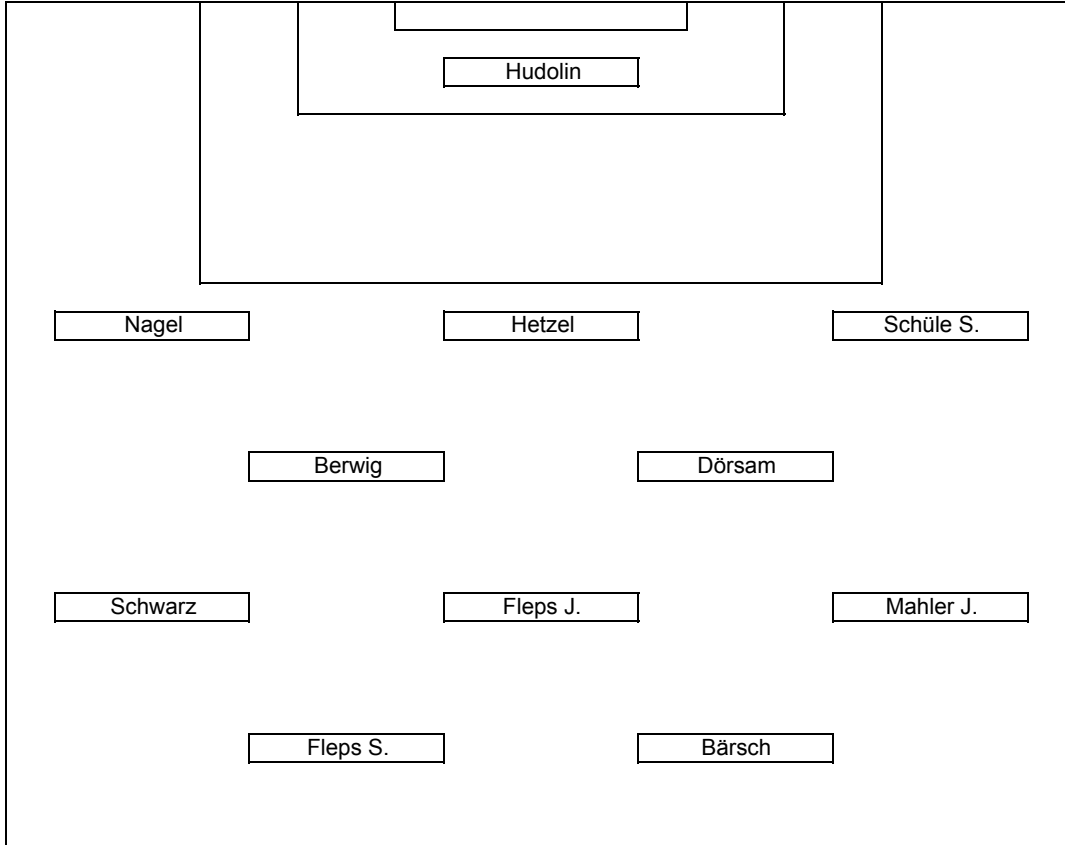

27.08.2011

TG Westhofen

5 : 5

TuS Neuhausen

Schiedsrichter
Thomas Kollerer

- Mahler P. Kuntz
- Stein Schüle M.
- Ring

	Zeit	Ein	Aus	g	gr	r	1 Halbz.	2 Halbz.	Note
1	Hudolin	90							3,5
2	Fetsch								-
3	Kuntz	90							-
4	Nagel	90					78 rechts		3
5	Hetzel	90		69					3
6	Berwig	90		59					3,5
7	Böhm								-
8	Schwarz	90			79				3
9	Ring	90	66						3
10	Fleps J.	90					31 rechts 90 rechts		2,5
11	Bärsch	90							3
12	Schreiber								-
13	Schüle S.	90			82	83			4
14	-								-
15	Stein	90	59						3
16	Winter								-
17	Schüle M.	90	69				87 Assist		2
18	Dörsam	90					31 Assist 90 Assist		2,5
19	Mahler J.	90		66			65 Assist		3,5
20	Fleps S.	90			40		87 rechts		2,5
ET	Mahler P.	90							-

EIGENTOR von Neuhausen in der 65. Minute