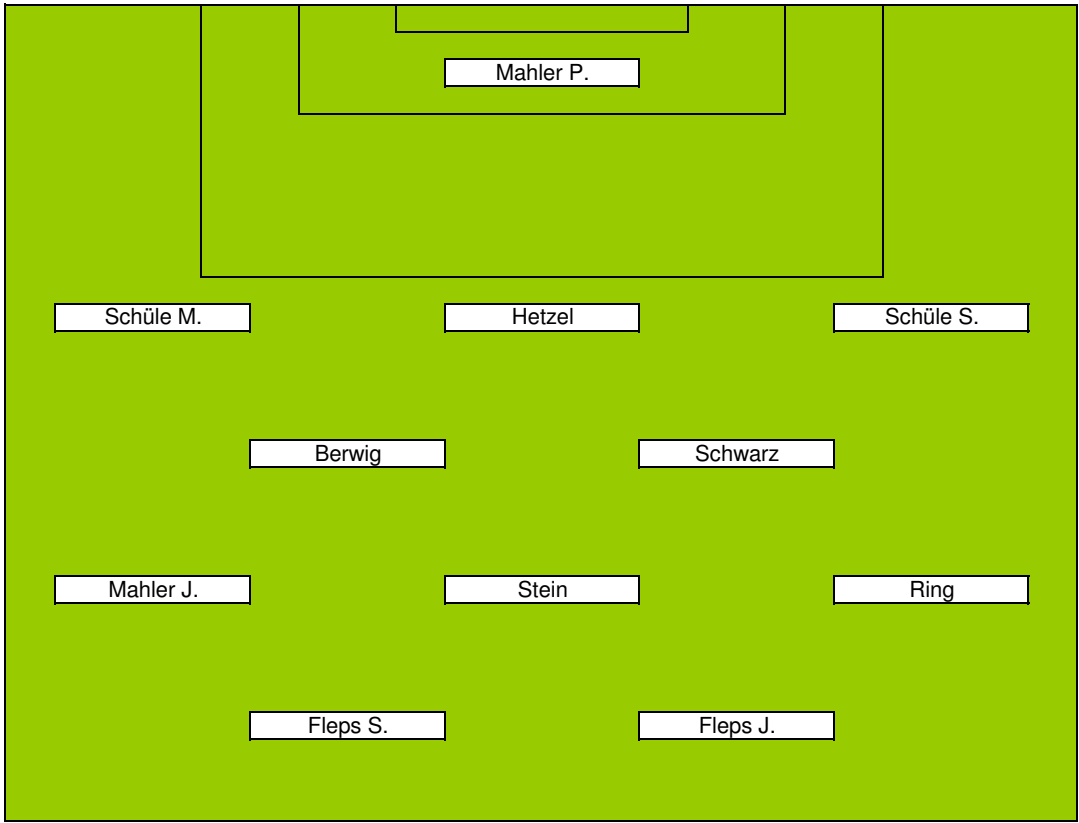

31.08.2011

Hilalspor Alzey 4 : 3 TG Westhofen

Böhm

Kuntz

Dörsam

Hudolin

Winter

	Zeit	Ein	Aus	g	gr	r	Tore -und Assists	Note
1	Hudolin	120						
2	Fetsch							
3	Kuntz	120						
4	Nagel	120						
5	Hetzel	120		78			42 Assist	
6	Berwig	120		100				
7	Böhm	120	78				83 rechts	
8	Schwarz	120						
9	Ring	120					61 Assist	
10	Fleps J.	120					61 rechts	
11	Bärsch							
12	Schreiber							
13	Schüle S.	120						
14	-							
15	Stein	120						
16	Winter	120	65					
17	Schüle M.							
18	Dörsam	120	100					
19	Mahler J.	120					32 Assist	
20	Fleps S.	120		65			32 rechts	
21	Mahler P.	120						