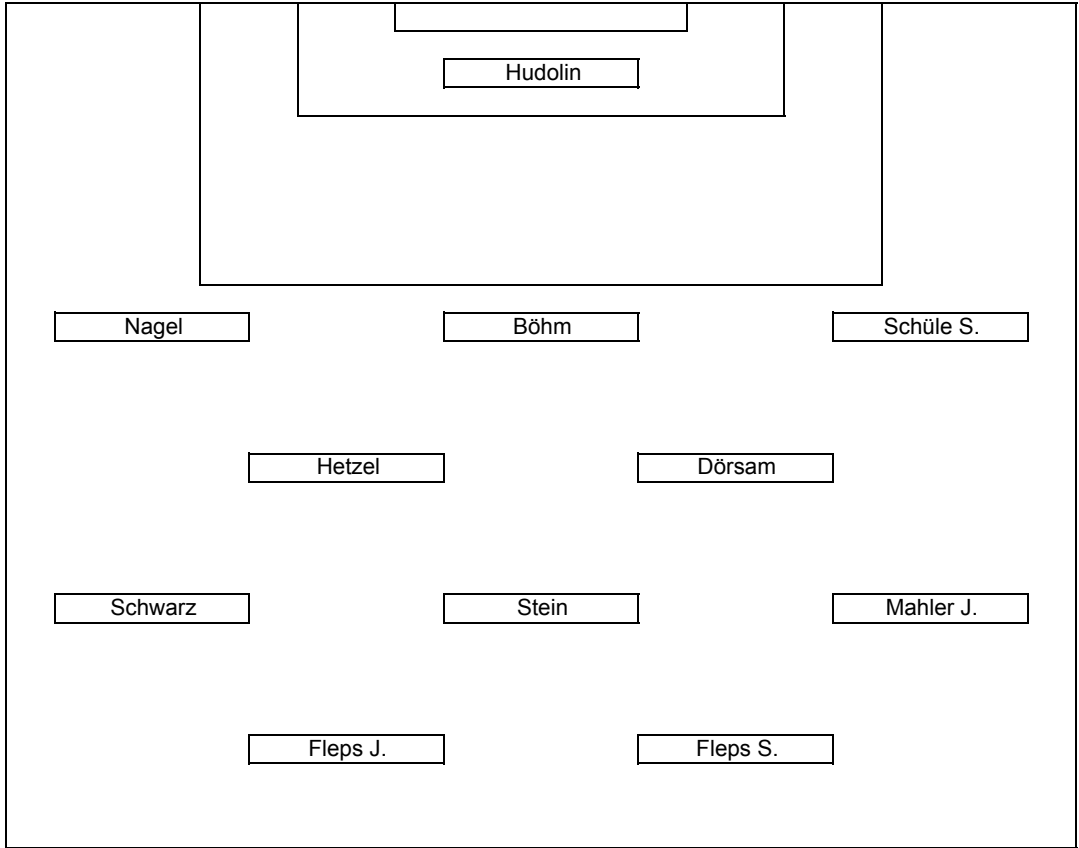

04.09.2011 TuS Biebelnheim 2 : 2 TG Westhofen

Schiedsrichter
Steffen Larisika

Kuntz Berwig
Ring Mahler P.
Schüle M.

	Zeit	Ein	Aus	g	gr	r	1 Halbz.	2 Halbz.	Note
1	Hudolin	90							2
2	Fetsch								-
3	Kuntz	90							-
4	Nagel	90							2,5
5	Hetzel	90		86					2
6	Berwig	90	74				12 Assist		2,5
7	Böhm	90							-
8	Schwarz	90		73					2,5
9	Ring	90	86						3
10	Fleps J.	90							2
11	Bärsch								-
12	Schreiber								-
13	Schüle S.	90		51					2
14	-								-
15	Stein	90							2
16	Winter								-
17	Schüle M.	90	56				22 Assist		2
18	Dörsam	90							2
19	Mahler J.	90		56					2,5
20	Fleps S.	90		74			12 rechts 22 Kopf		1,5
ET	Mahler P.	90							-