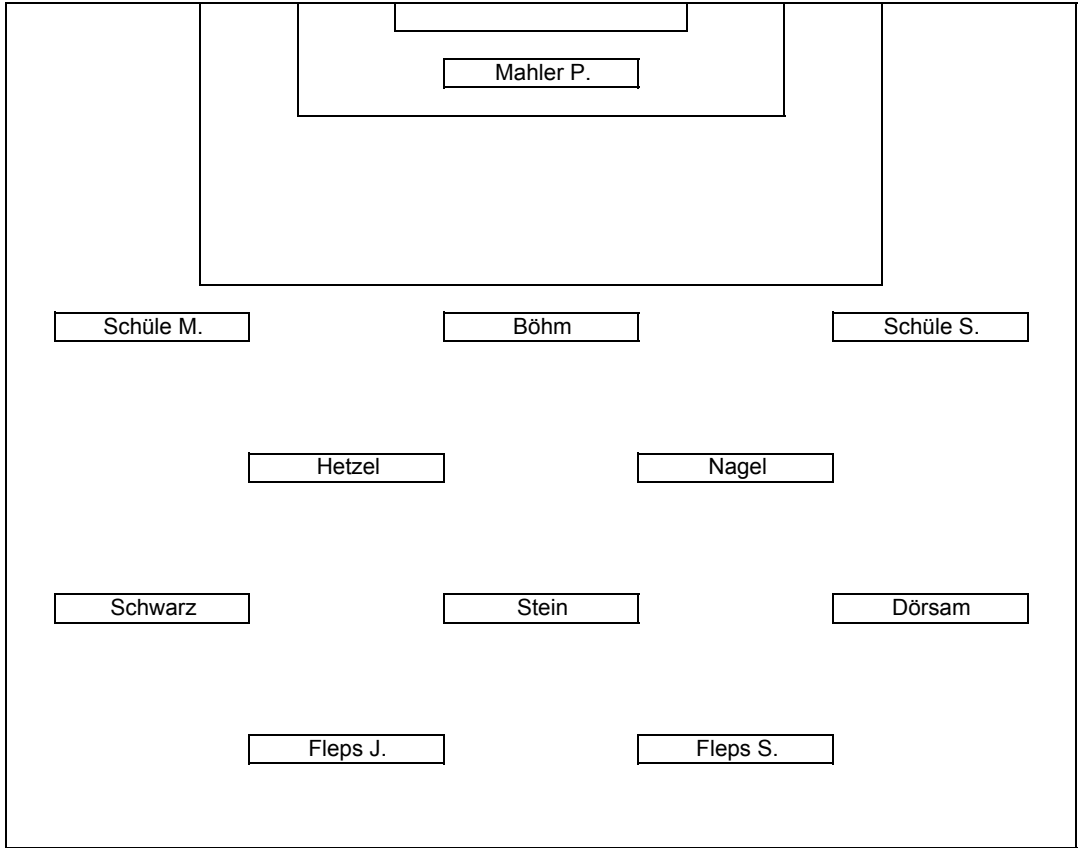

09.09.2011 TG Westhofen 2 : 1 SV Gimbsheim

Schiedsrichter
Marco Hartmann

	Zeit	Ein	Aus	g	gr	r	1 Halbz.	2 Halbz.	Note
1	Hudolin								-
2	Fetsch								-
3	Kuntz	90							-
4	Nagel	90							1
5	Hetzel	90			60		54 Assist		1
6	Berwig	90	65						1
7	Böhm	90							1
8	Schwarz	90			88				1
9	Ring								-
10	Fleps J.	90					49 Kopf 54 rechts		1
11	Bärsch	90	71						1
12	Schreiber								-
13	Schüle S.	90			70				1
14	-								-
15	Stein	90			65	63	54 Assist		1
16	Winter	90							-
17	Schüle M.	90							1
18	Dörsam	90							1
19	Mahler J.								-
20	Fleps S.	90			71				1
ET	Mahler P.	90			74				1