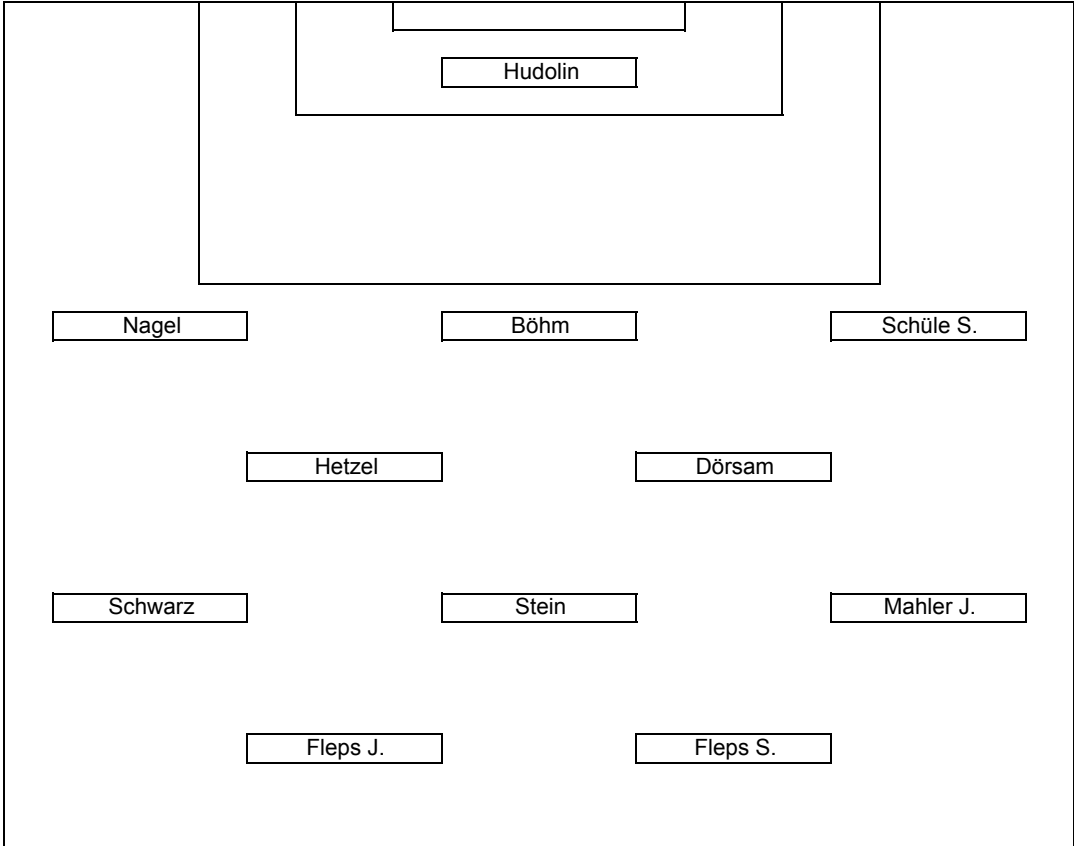

20.09.2011

TuS Wöllstein / Siefersheim 1 : 2 TG Westhofen

Schiedsrichter  
Gustav Krenzer

	Zeit	Ein	Aus	g	gr	r	1 Halbz.	2 Halbz.	Note
1	Hudolin	90							1,5
2	Fetsch	90							-
3	Kuntz	90							-
4	Nagel	90					68 rechts		1
5	Hetzel	90			82				1,5
6	Berwig								-
7	Böhm	90							-
8	Schwarz	90							1
9	Ring	90	66						2
10	Fleps J.	90					59 Assist		1
11	Bärsch								-
12	Schreiber								-
13	Schüle S.	90							1
14	-								-
15	Stein	90							2
16	Winter	90	84						2
17	Schüle M.								-
18	Dörsam	90			88				1,5
19	Mahler J.	90			84				2
20	Fleps S.	90			66		59 rechts		1
ET	Mahler P.	90							-