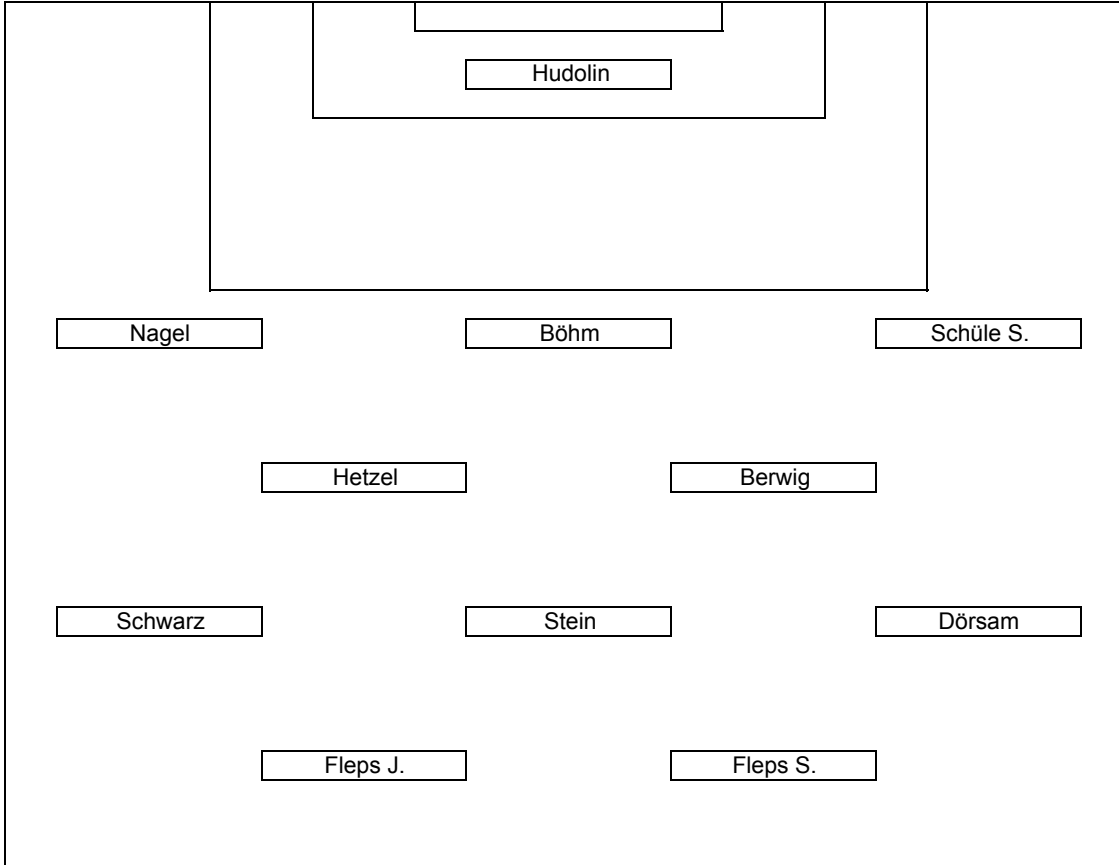

02.10.2011

VFL Gundersheim

1 : 3

TG Westhofen

Schiedsrichter
Wolfgang Adam

Mahler J.

Schüle M.

Fetsch

Mahler P.

Ring

Kuntz

	Zeit	Ein	Aus	g	gr	r	1 Halbz.	2 Halbz.	Note
1	Hudolin	90							1,5
2	Fetsch	90							-
3	Kuntz	90							-
4	Nagel	90					75 rechts		1
5	Hetzel	90		80					1
6	Berwig	90							1
7	Böhm	90			64				-
8	Schwarz	90		73					1,5
9	Ring	90	73						1,5
10	Fleps J.	90			62		16 links 40 links		1
11	Bärsch								-
12	Schreiber								-
13	Schüle S.	90							1
14	-								-
15	Stein	90					40 Assist		1,5
16	Winter								-
17	Schüle M.	90	69						1,5
18	Dörsam	90			78				1,5
19	Mahler J.	90	80						1,5
20	Fleps S.	90		69	13		16 Assist		1,5
ET	Mahler P.	90							-