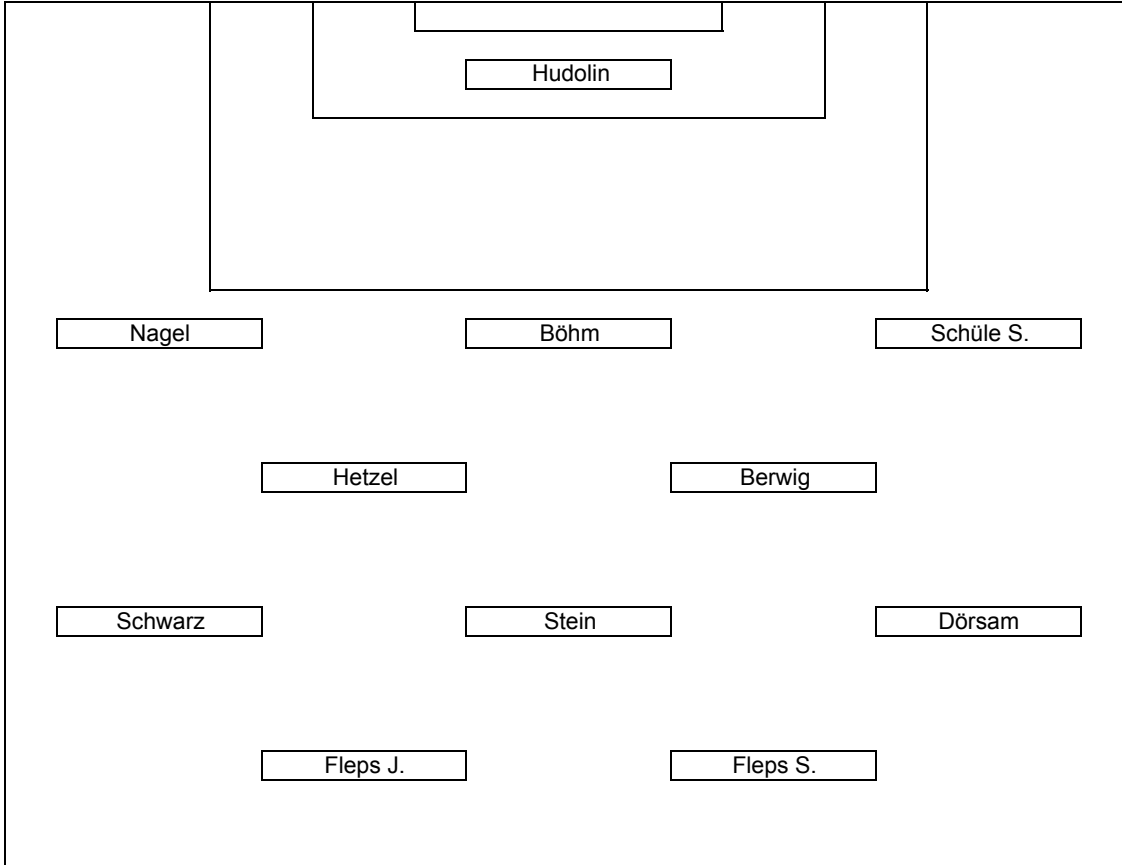

09.10.2011

TG Westhofen

5 : 1

TSG Pfeddersheim II

Schiedsrichter  
Veli Mutlu

Mahler J.

Kuntz

Schüle M.

Mahler P.

Ring

	Zeit	Ein	Aus	g	gr	r	1 Halbz.	2 Halbz.	Note
1	Hudolin	90							1
2	Fetsch								-
3	Kuntz	90							-
4	Nagel	90							1
5	Hetzel	90		75			60 Assist		1
6	Berwig	90							-
7	Böhm	90					6 Assist		1
8	Schwarz	90		70					1
9	Ring	90	75						1,5
10	Fleps J.	90					6 rechts 70 Assist		1
11	Bärsch								-
12	Schreiber								-
13	Schüle S.	90					70 rechts		1
14	-								
15	Stein	90					40 rechts		1
16	Winter								-
17	Schüle M.	90	70						1,5
18	Dörsam	90			82		37 links 40 Assist		1,5
19	Mahler J.	90	70						1,5
20	Fleps S.	90		70			37 Assist 60 rechts		1
ET	Mahler P.	90							-