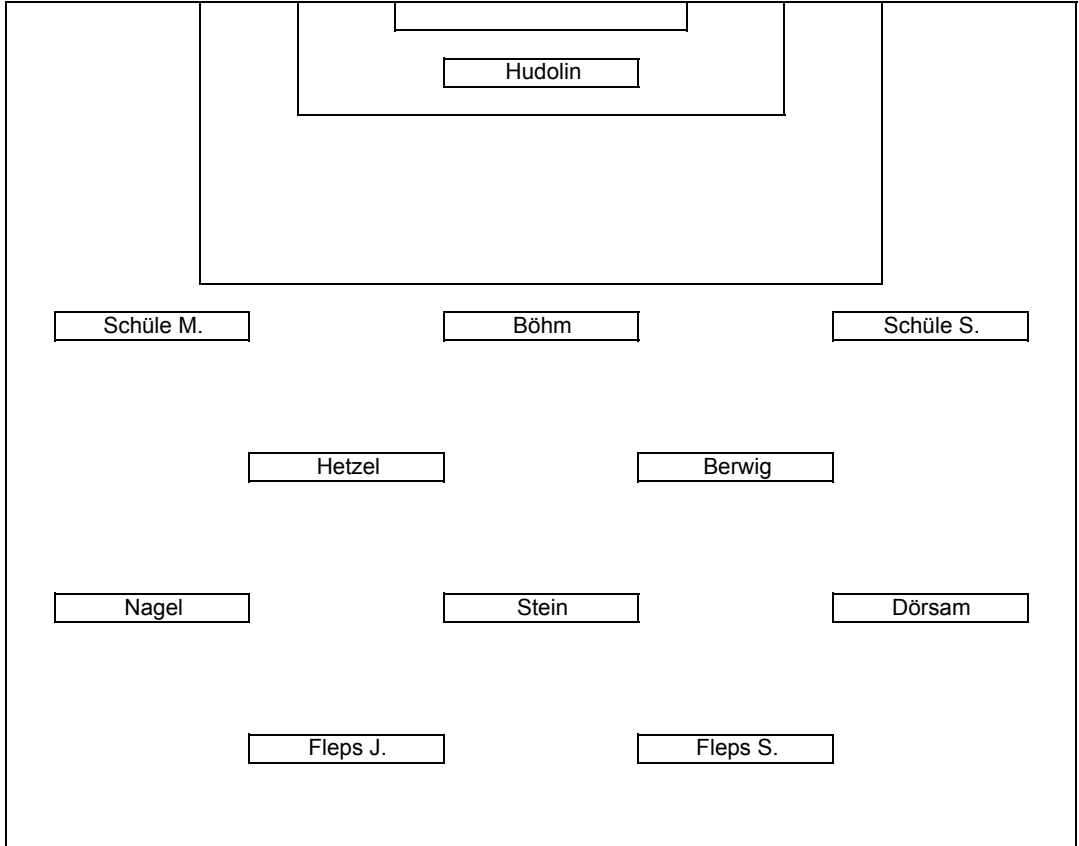

Schiedsrichter
Andreas Obijon

	Zeit	Ein	Aus	g	gr	r	1 Halbz.	2 Halbz.	Note
1	Hudolin	90							1
2	Fetsch	-							-
3	Kuntz	90							-
4	Nagel	90		76					1,5
5	Hetzel	90							1,5
6	Berwig	90							2
7	Böhm	90							-
8	Schwarz	-							-
9	Ring	90	85						2,5
10	Fleps J.	90		89					1,5
11	Bärsch	-							-
12	Schreiber	-							-
13	Schüle S.	90							1,5
14	-	-							-
15	Stein	90							2
16	Winter	90	89						-
17	Schüle M.	90		84					1,5
18	Dörsam	90							2
19	Mahler J.	90	76						2,5
20	Fleps S.	90		85			73 rechts		1,5
ET	Mahler P.	90							-