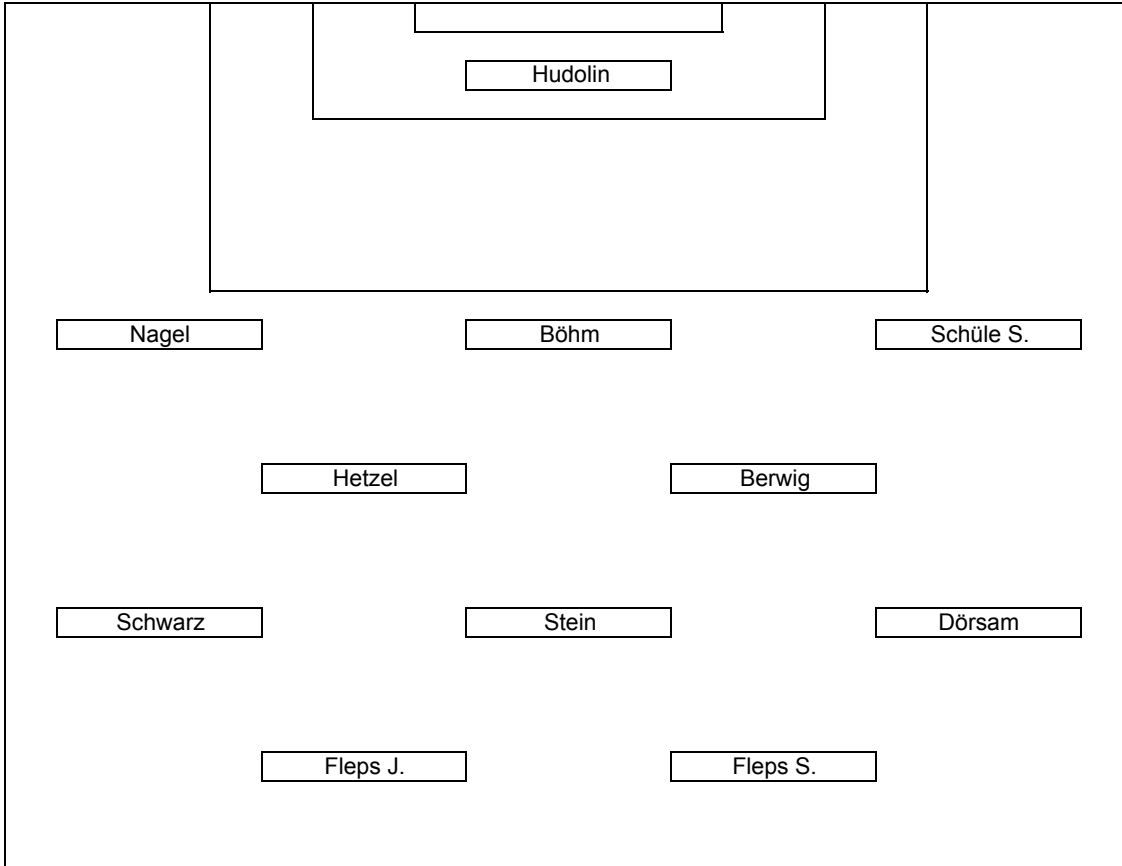

30.10.2011

Anadolu Spor Alzey

0 : 1

TG Westhofen

Schiedsrichter
Schöniger Andreas

Mahler J.

Kuntz

Ring

Mahler P.

Fetsch

	Zeit	Ein	Aus	g	gr	r	1 Halbz.	2 Halbz.	Form
1	Hudolin	90							2
2	Fetsch	90							-
3	Kuntz	-							-
4	Nagel	90					55 rechts		2,5
5	Hetzel	90							2,5
6	Berwig	90		66	66				3,5
7	Böhm	90							-
8	Schwarz	90							3
9	Ring	90	65						3
10	Fleps J.	90							3
11	Bärsch	-							-
12	Schreiber	-							-
13	Schüle S.	90							1,5
14	-	-							-
15	Stein	90							3
16	Winter	-							-
17	Schüle M.	-							-
18	Dörsam	90							3
19	Mahler J.	90	66						3
20	Fleps S.	90		65					3
ET	Mahler P.	-							-