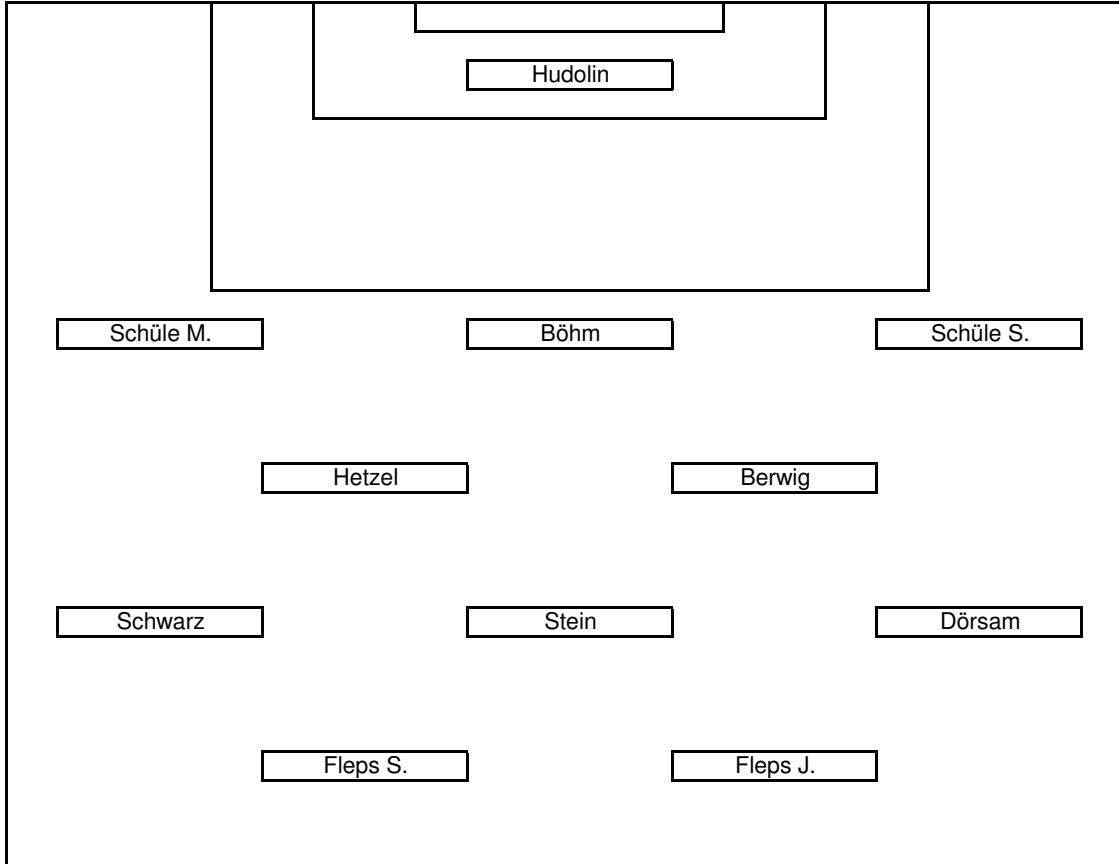

05.11.2011

TG Westfoen

1 : 1

SV Horchheim II

Schiedsrichter
Fickel, Joachim

Mahler J.

Nagel

Ring

Mahler P.

Fetsch

	Zeit	Ein	Aus	g	gr	r	1 Halb.	2 Halb.
1	Hudolin	90						
2	Fetsch	90						
3	Kuntz	-						
4	Nagel	90	71					
5	Hetzel	90						
6	Berwig	90						
7	Böhm	90						
8	Schwarz	90		88	85			
9	Ring	90	88					
10	Fleps J.	90			61			
11	Bärsch	-						
12	Schreiber	-						
13	Schüle S.	90						
14	-	-						
15	Stein	90		71				
16	Winter	-						
17	Schüle M.	90						
18	Dörsam	90		71				
19	Mahler J.	90	71					
20	Fleps S.	90					76	rechts
ET	Mahler P.	90						