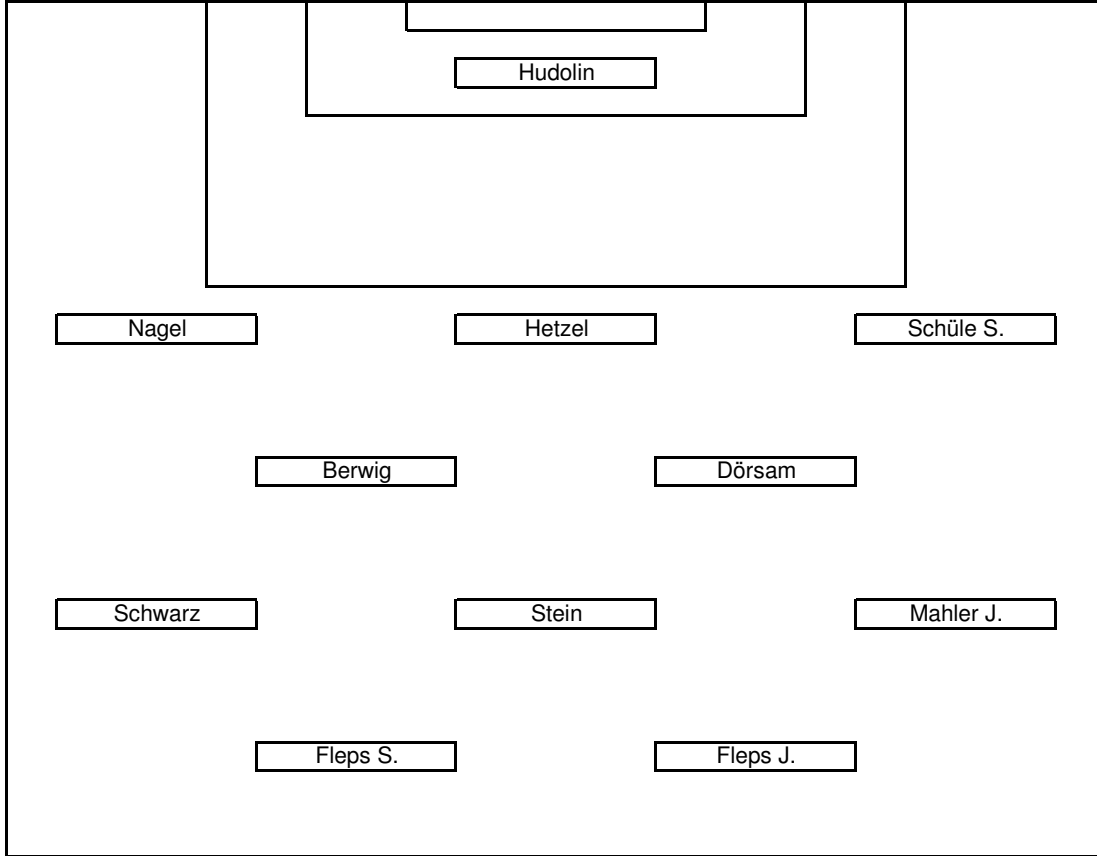

13.11.2011

TSV Wonsheim

2 : 0

TG Westhofen

Schiedsrichter  
Roth, Frank

Fetsch

Schüle M.

Ring