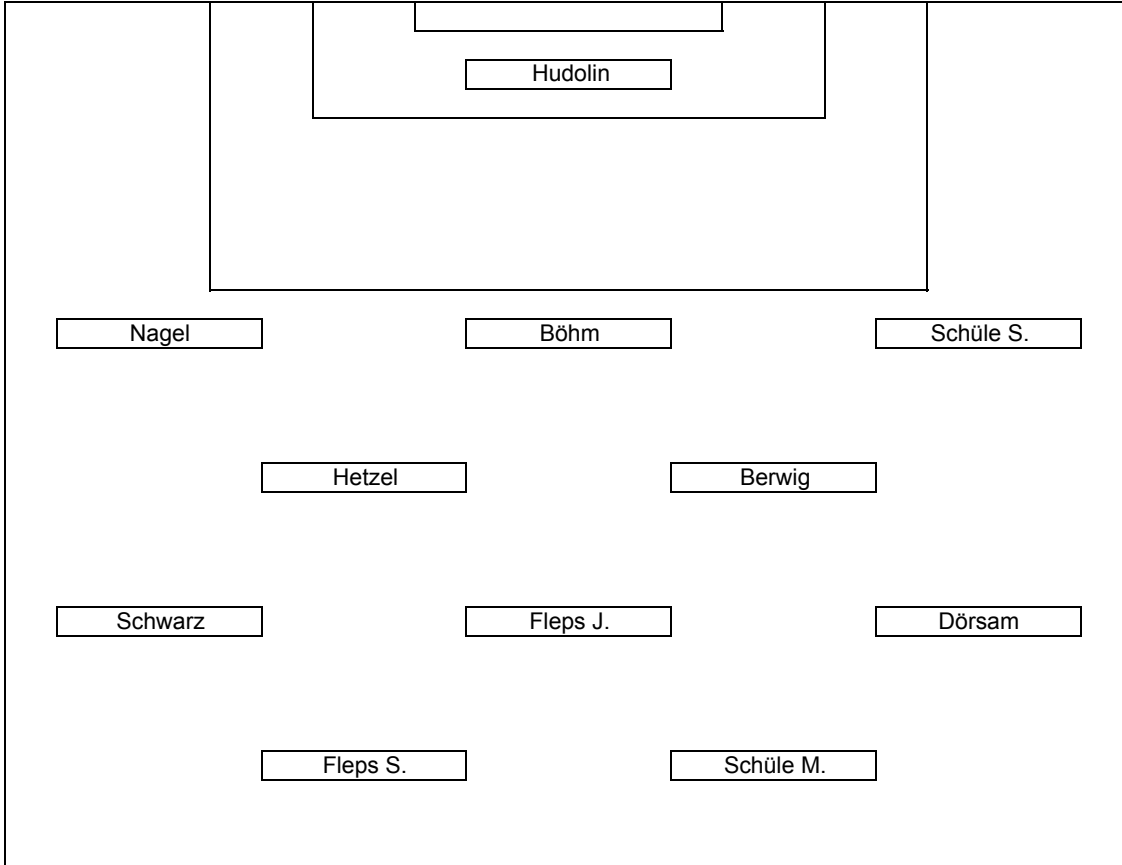

20.11.2011

TG Westhofen

6 : 3

TSV Armsheim

Schiedsrichter
Fick, Sascha

Ring

Kuntz

Stein

Mahler P.

Mahler J.

	Zeit	Ein	Aus	g	gr	r	1 Halbz.	2 Halbz.	Note
1	Hudolin	90							1,5
2	Bicking								-
3	Kuntz	90							-
4	Nagel	90					47 rechts		1,5
5	Hetzel	90							2
6	Berwig	90			67				1,5
7	Böhm	90							-
8	Schwarz	90					10 Assist		2
9	Ring	90	76						2
10	Fleps J.	90					25 Assist 70 Assist		1,5
11	Bärsch	-							-
12	Schreiber	-							-
13	Schüle S.	90			85		10 Kopf		1,5
14	-	-							-
15	Stein	90	70						2
16	Winter	-							-
17	Schüle M.	90			70				2
18	Dörsam	90			73		55 Assist 60 rechts		2
19	Mahler J.	90	73						2
20	Fleps S.	90			76		25 rechts 55 rechts	70 rechts	1
ET	Mahler P.	-							-