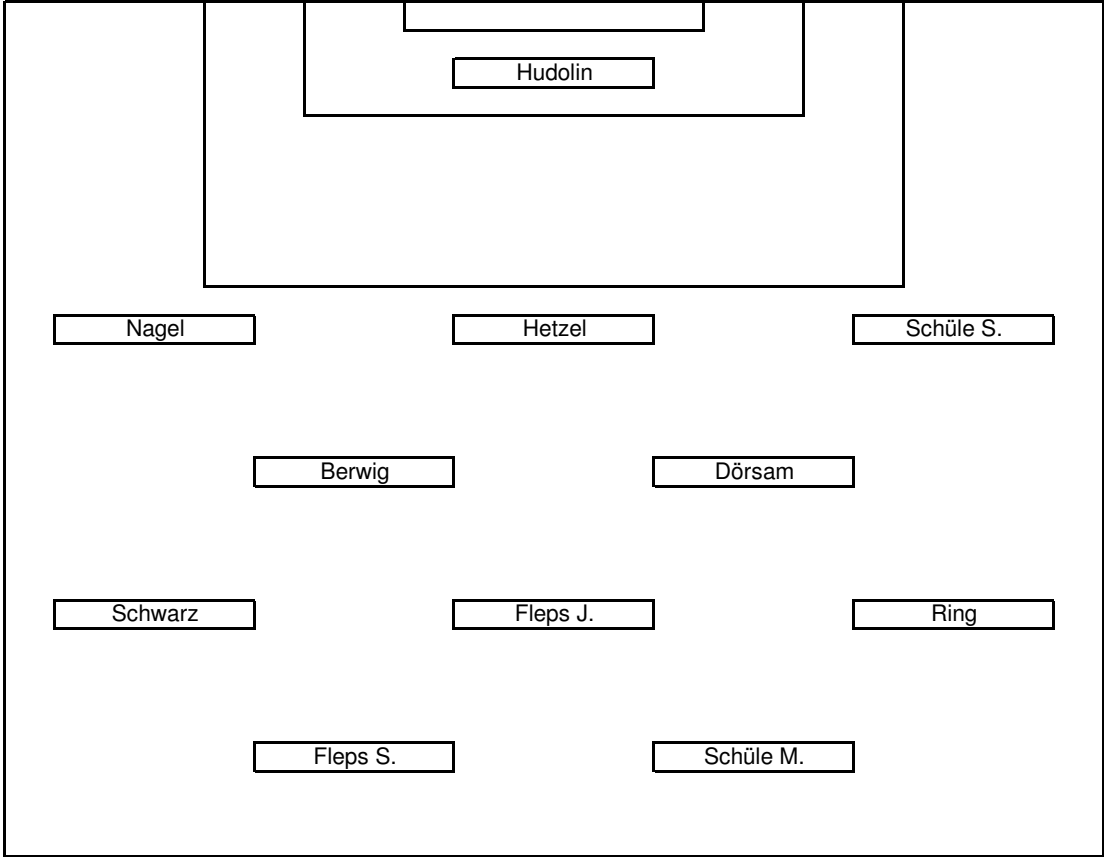

27.11.2011

SV Mauchenheim 0 : 3 TG Westhofen

Schiedsrichter  
Flohr, Michael

Bicking

Kuntz

Stein

Mahler P.

Mahler J.

	Zeit	Ein	Aus	g	gr	r	1 Halbz.	2 Halbz.	Note
1	Hudolin	90							2
2	Bicking	90	88						-
3	Kuntz	90							-
4	Nagel	90							1,5
5	Hetzel	90							1,5
6	Berwig	90					88 Assist		1,5
7	Böhm	-							-
8	Schwarz	90		77			34 Assist		2
9	Ring	90	28				88 rechts		2
10	Fleps J.	90					19 Kopf		2
11	Bärsch	-							-
12	Schreiber	-							-
13	Schüle S.	90					34 Kopf		1,5
14	-	-							-
15	Stein	90							2
16	Winter	-							-
17	Schüle M.	90							2
18	Dörsam	90		28			19 Assist		2
19	Mahler J.	90	77						2
20	Fleps S.	90		88					2
ET	Mahler P.	90							-