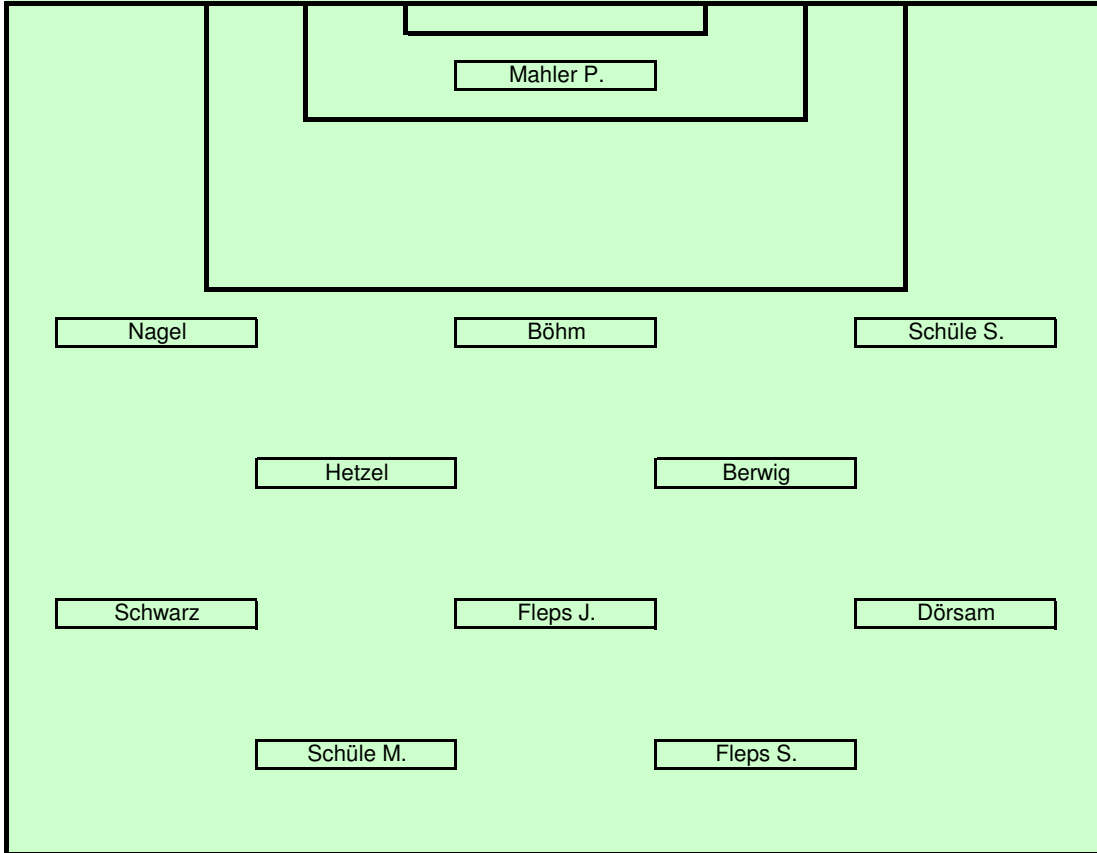

04.12.2011

TG Westhofen

0 : 3

TuS Weinsheim

Schiedsrichter  
Massar, Gerhard

Ring

Kuntz

Stein

Mahler J.

	Zeit	Ein	Aus	g	gr	r	1 Halbz.	2 Halbz.	Note
1	Hudolin	-							-
2	Bicking	-							-
3	Kuntz	90							-
4	Nagel	90		54					4,5
5	Hetzel	90							3,5
6	Berwig	90		72					4,5
7	Böhm	90		65	41				-
8	Schwarz	90							4
9	Ring	90	72						4
10	Fleps J.	90							4,5
11	Bärsch	-							-
12	Schreiber	-							-
13	Schüle S.	90			62				4
14	-	-							-
15	Stein	90	54						4,5
16	Winter	-							-
17	Schüle M.	90							4,5
18	Dörsam	90							4,5
19	Mahler J.	90	65						4
20	Fleps S.	90							4,5
ET	Mahler P.	90							4