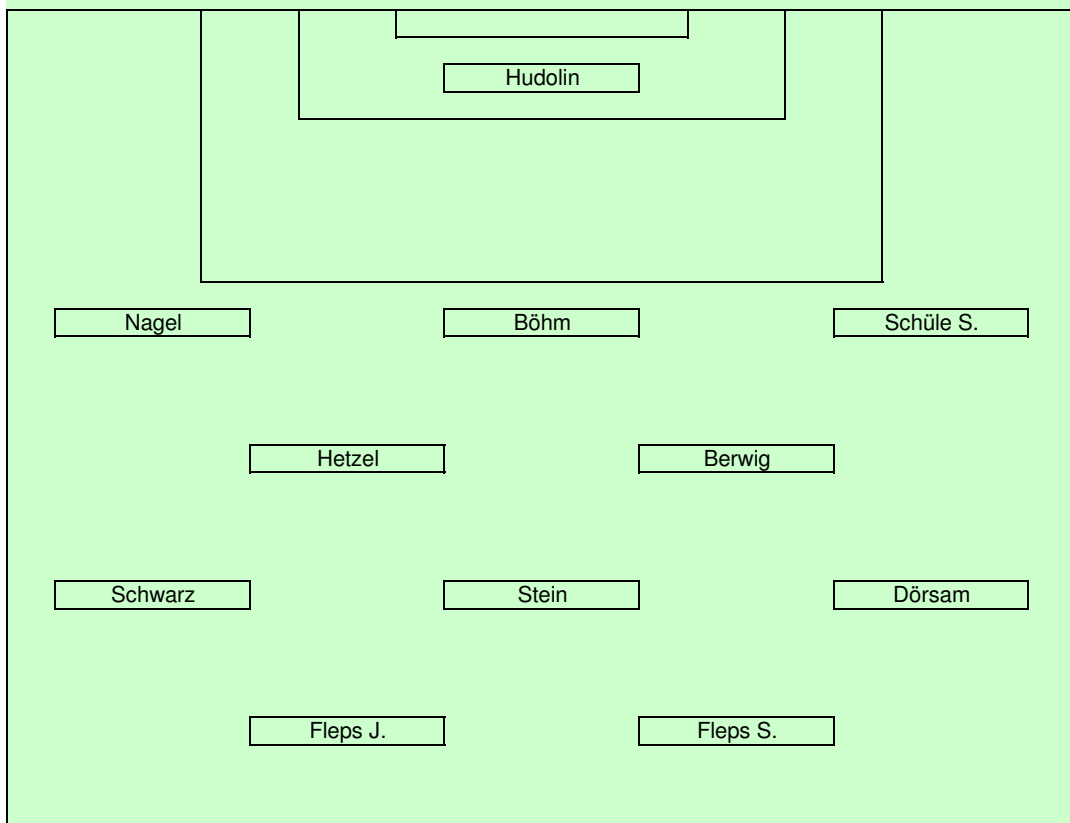

11.12.2011 TuS Neuhausen 2 : 1 TG Westhofen

Schiedsrichter  
Scherer, Andreas

Ring Kuntz  
Bicking  
Mahler P.

	Zeit	Ein	Aus	g	gr	r	1 Halbz.	2 Halbz.	Note
1	Hudolin	90							2
2	Bicking	90							-
3	Kuntz	90	81						-
4	Nagel	90							2,5
5	Hetzel	90		81					2
6	Berwig	90							2,5
7	Böhm	90			77		32 Assist		-
8	Schwarz	90							2
9	Ring	90	77				32 rechts		2,5
10	Fleps J.	90			56				2,5
11	Bärsch	-							-
12	Schreiber	-							-
13	Schüle S.	90							1,5
14	-	-							-
15	Stein	90							2,5
16	Winter	-							-
17	Schüle M.	-							-
18	Dörsam	90		77	77				2,5
19	Mahler J.	-							-
20	Fleps S.	90							2
ET	Mahler P.	90							-