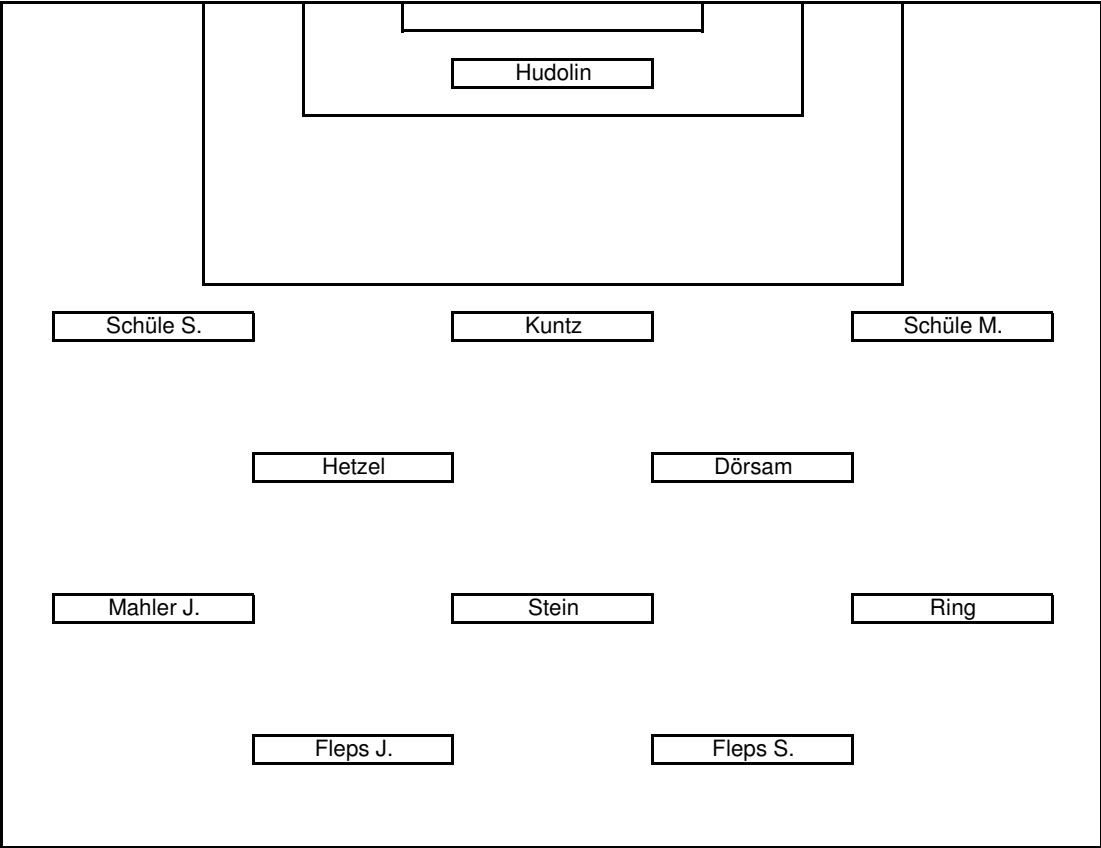

27.01.2012

TG Westhofen 3 : 3 Eintr. Herrnsheim

Harrlandt

Bicking

Ebert

	Zeit	Ein	Aus	g	gr	r	1 Halbz.	2 Halbz.	Note
1	Hudolin	90							
2	Bicking	90	55						
3	Kuntz	90		55					
4	Nagel	-							
5	Hetzel	90					25 Assist		
6	Berwig	-							
7	Böhm	-							
8	Schwarz	-							
9	Ring	90							
10	Fleps J.	90		80			70 rechts		
11	Bärsch	-							
12	Ebert	-	65						
13	Schüle S.	90							
14	Harrlandt	90	65						
15	Stein	90							
16	Winter	-							
17	Schüle M.	90		65					
18	Dörsam	90							
19	Mahler J.	90	80	65					
20	Fleps S.	90					25 rechts		
21	Mahler P.	-							