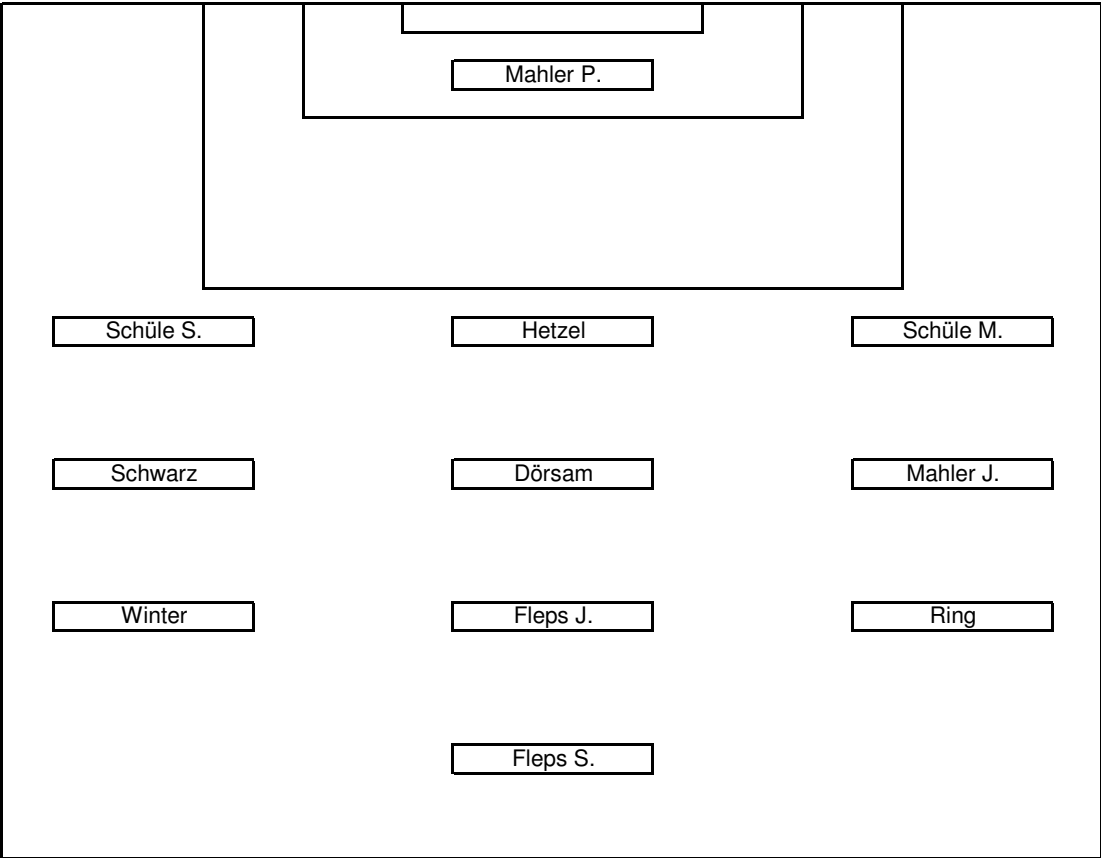

04.02.2012

TG Westhofen 0 : 3 FC Einhausen

Harrlandt

Kuntz

Ebert

| | Zeit | Ein | Aus | g | gr | r | 1 Halbz. | 2 Halbz. | Note |
|----|-----------|-----|-----|---|----|----|----------|----------|------|
| 1 | Hudolin | - | | | | | | | |
| 2 | Bicking | - | | | | | | | |
| 3 | Kuntz | 90 | 75 | | | | | | |
| 4 | Nagel | - | | | | | | | |
| 5 | Hetzel | 90 | | | | | | | |
| 6 | Berwig | - | | | | | | | |
| 7 | Böhm | - | | | | | | | |
| 8 | Schwarz | 90 | | | | | | | |
| 9 | Ring | 90 | 65 | | | 45 | | | |
| 10 | Fleps J. | 90 | | | | | | | |
| 11 | Bärsch | - | | | | | | | |
| 12 | Ebert | 90 | 45 | | | | | | |
| 13 | Schüle S. | 90 | 80 | | | 65 | | | |
| 14 | Harrlandt | 90 | 30 | | | 75 | | | |
| 15 | Stein | - | | | | | | | |
| 16 | Winter | 90 | 75 | | | 30 | | | |
| 17 | Schüle M. | 90 | | | | 80 | | | |
| 18 | Dörsam | 90 | | | | 80 | | | |
| 19 | Mahler J. | 90 | | | | | | | |
| 20 | Fleps S. | 90 | | | | 75 | | | |
| 21 | Mahler P. | 90 | | | | | | | |