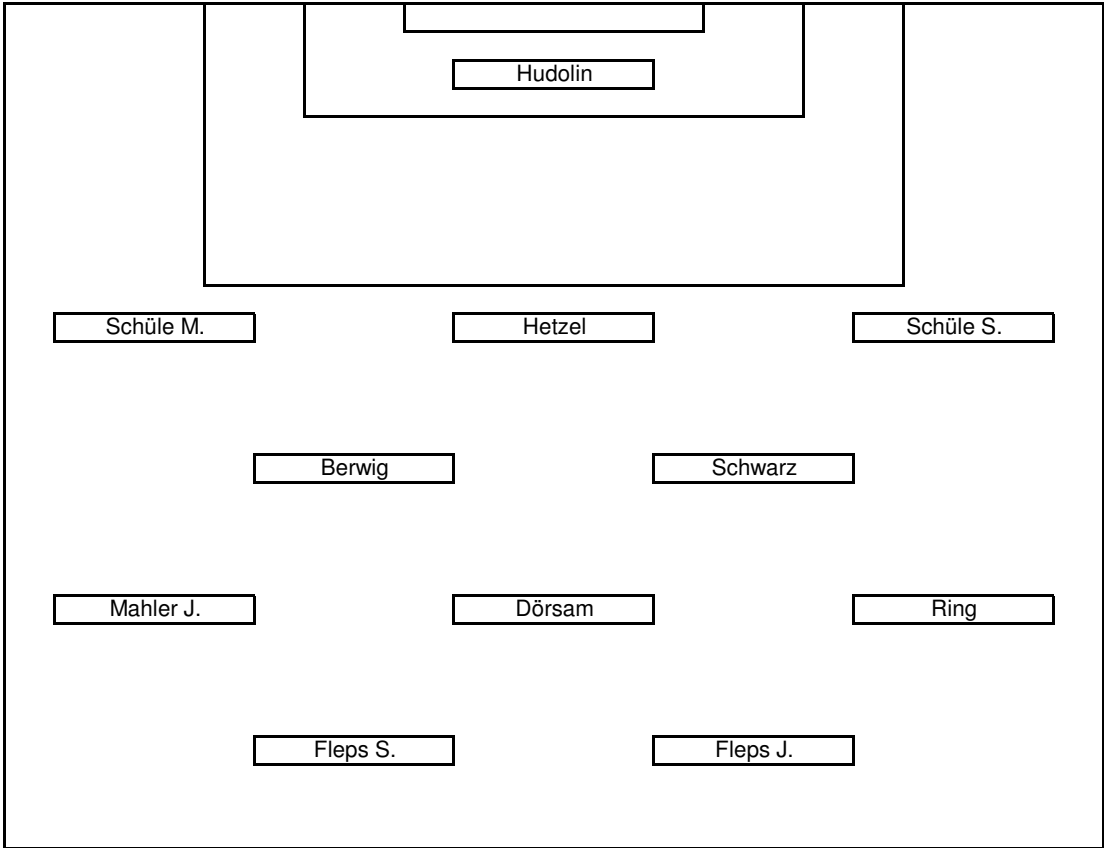

26.02.2012

TG Westhofen

1 : 2

TuS Biebelnheim

Schiedsrichter
Brell, Manuel

Nagel

Winter

Ebert

Kuntz

Bicking

Mahler P.

	Zeit	Ein	Aus	g	gr	r	1 Halbz.	2 Halbz.	Note
1	Hudolin	90							3,5
2	Bicking	90							-
3	Kuntz	90	89						-
4	Nagel	90	45						4
5	Hetzel	90		89					3,5
6	Berwig	90			83		78 rechts		3,5
7	Böhm	-							-
8	Schwarz	90							4
9	Ring	90				40			6
10	Fleps J.	90				78			4,5
11	Bärsch	-							-
12	Ebert	-							-
13	Schüle S.	90		72	47				4
14	Harrlandt	90							-
15	Stein	-							-
16	Winter	90	72						4,5
17	Schüle M.	90							3,5
18	Dörsam	90			85				4
19	Mahler J.	90		45	12				5
20	Fleps S.	90							4
ET	Mahler P.	90							-