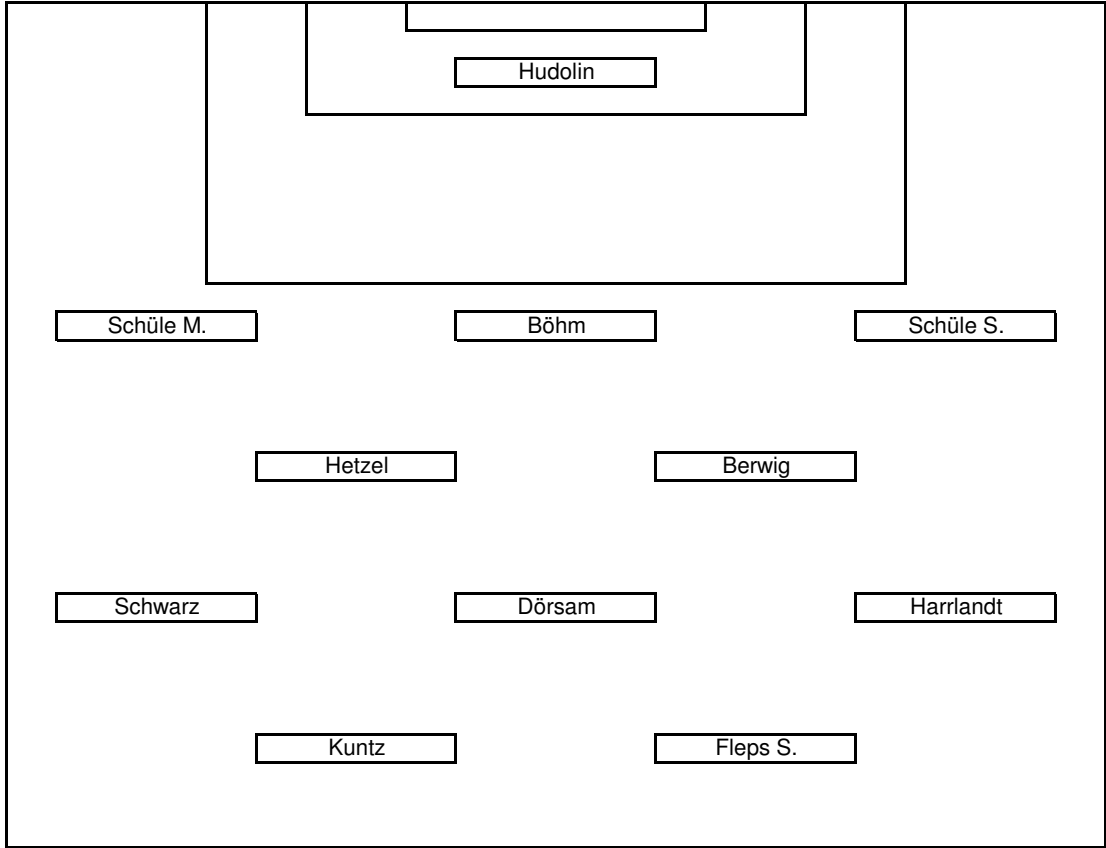

04.03.2012

SV Gimbsheim 2 : 2 TG Westhofen

Schiedsrichter
Stephan Hofmann

Bicking

Stein

Nagel

Mahler P.

Harrlandt

	Zeit	Ein	Aus	g	gr	r	1 Halbz.	2 Halbz.	Note
1	Hudolin	90							2
2	Bicking	90							-
3	Kuntz	90		73					-
4	Nagel	90							2
5	Hetzel	90			61		30 rechts 65 Assist		2
6	Berwig	90			63				2
7	Böhm	90			17		65 rechts		-
8	Schwarz	90							2
9	Ring	-							-
10	Fleps J.	-							-
11	Bärsch	-							-
12	Ebert	-							-
13	Schüle S.	90	73						2,5
14	Harrlandt	90		45					2,5
15	Stein	90	28						2,5
16	Winter	-							-
17	Schüle M.	90							2
18	Dörsam	90		28			90		3
19	Mahler J.	90	45						2
20	Fleps S.	90							2
ET	Mahler P.	90							-