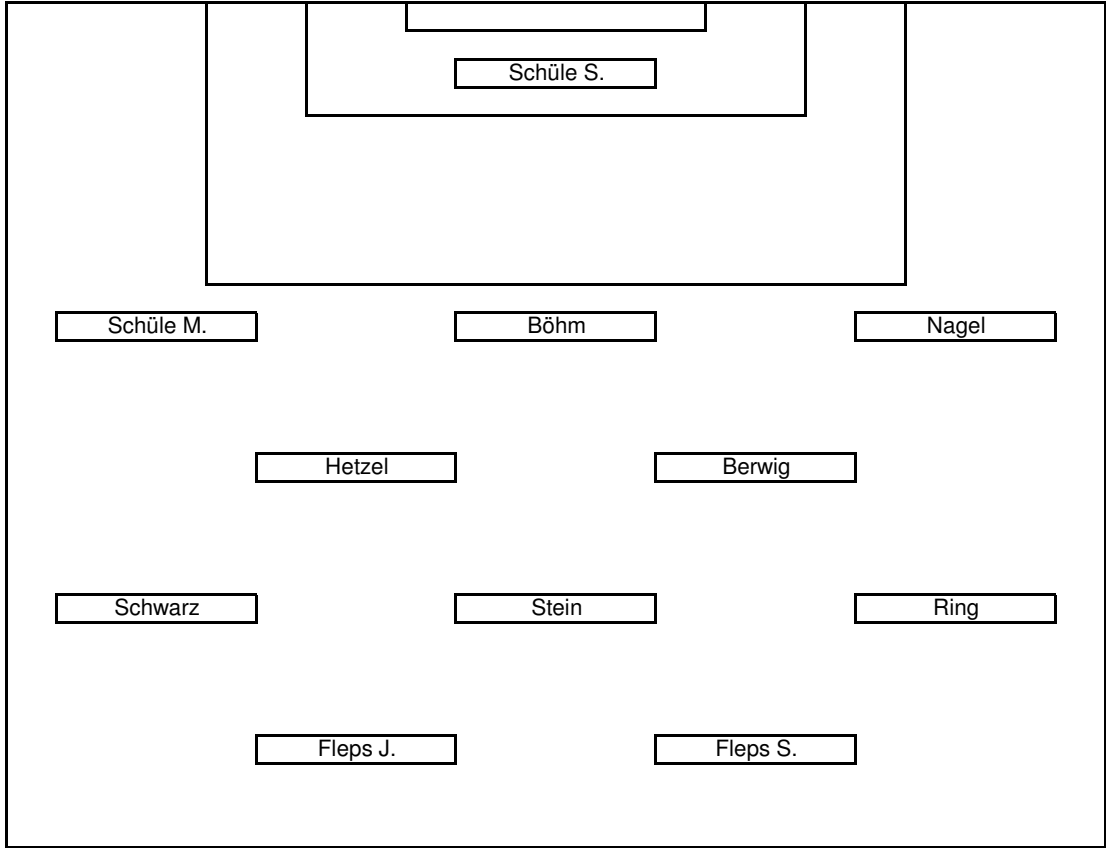

18.03.2012

FSV Osthofen 0 : 4 TG Westhofen

Schiedsrichter
Reiner Schwaier

Kuntz

Mahler J.

Harrlandt

Winter

	Zeit	Ein	Aus	g	gr	r	1 Halbz.	2 Halbz.	Note
1	Hudolin	-							-
2	Bicking	-							-
3	Kuntz	90							-
4	Nagel	90							2
5	Hetzel	90		75					2
6	Berwig	90							2
7	Böhm	90							-
8	Schwarz	90					10 Assist 50 Assist 10 rechts	75 Assist	1,5
9	Ring	90		70					2
10	Fleps J.	90			22	53			2,5
11	Bärsch	-							-
12	Ebert	-							-
13	Schüle S.	90							1,5
14	Harrlandt	90	75						2
15	Stein	90		80	12		50 rechts 62 Assist		1,5
16	Winter	90	80						2
17	Schüle M.	90							2
18	Dörsam	-							-
19	Mahler J.	90	70				75 rechts		2
20	Fleps S.	90			53		62 Assist		1,5
ET	Mahler P.	-							-