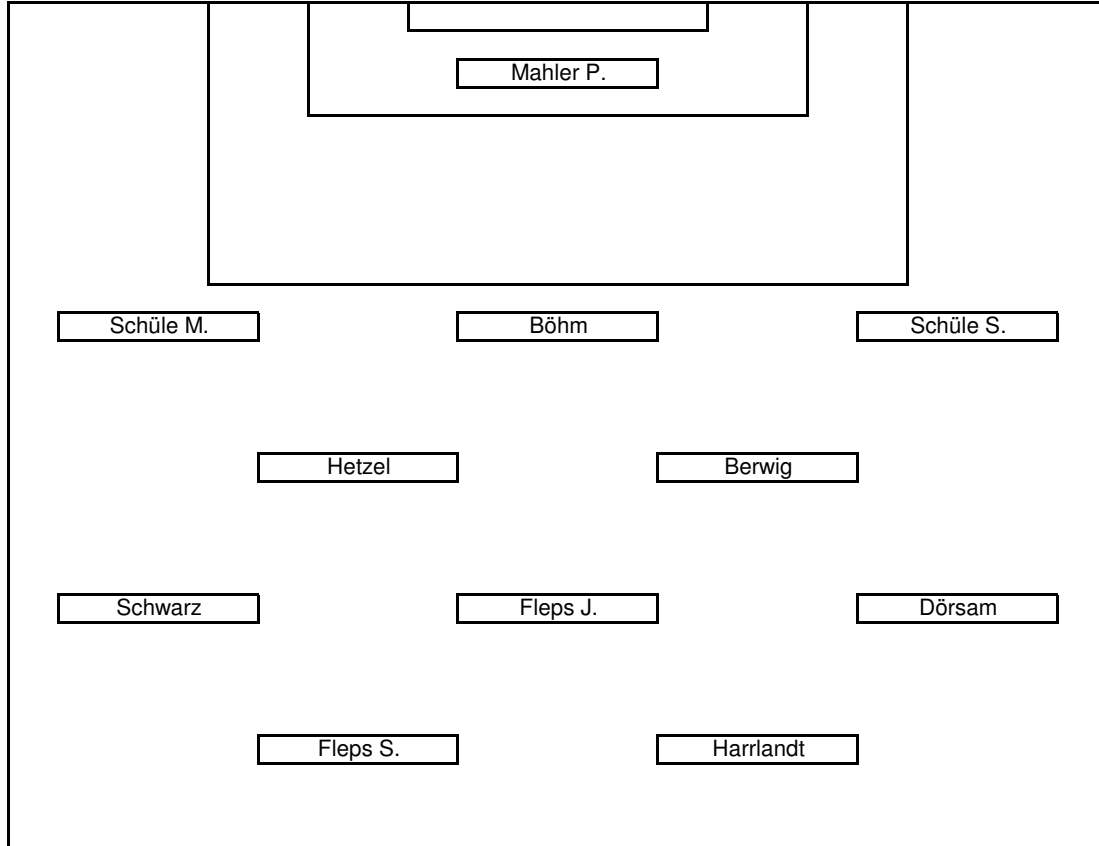

09.04.2012

TG Westfoen

1 : 0

TuS Wöllstein / Siefersheim

Schiedsrichter

	Zeit	Ein	Aus	g	gr	r	1 Halbz.	2 Halbz.	Note
1	Hudolin	-							-
2	Bicking	90					23 links		-
3	Kuntz	90		65					-
4	Nagel	90	86						-
5	Hetzel	90							1,5
6	Berwig	90							2
7	Böhm	90	60						-
8	Schwarz	90		60					2
9	Ring	-							-
10	Fleps J.	90							2
11	Bärsch	-							-
12	Ebert	-							-
13	Schüle S.	90		60					2
14	Harrlandt	90	65						2,5
15	Stein	-							-
16	Winter	90							-
17	Schüle M.	90							2
18	Dörsam	90							2
19	Mahler J.	90		86	85				2,5
20	Fleps S.	90					23 Assist		1,5
ET	Mahler P.	90							1,5