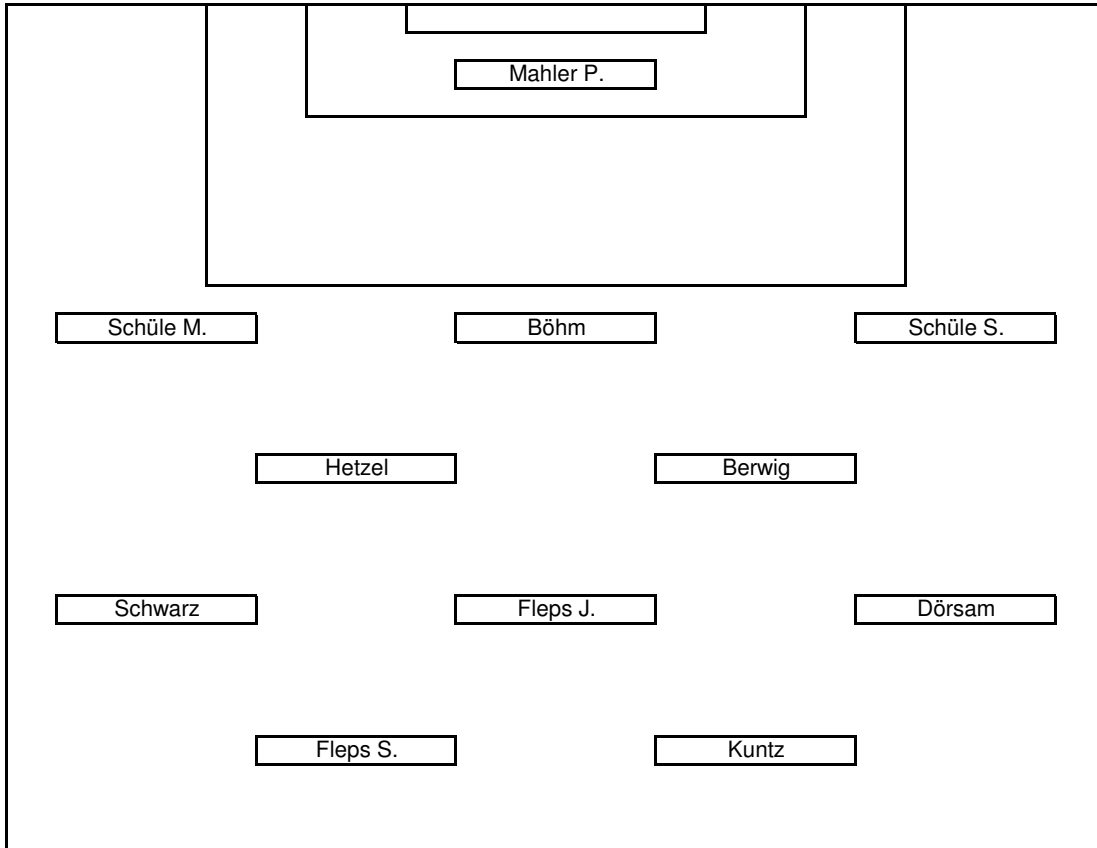

15.04.2012

TG Westhofen

3 : 2

SG Wiesbachtal

Schiedsrichter
Fabian Hohmann

Nagel

Mahler J.

Stein

Harrlandt

	Zeit	Ein	Aus	g	gr	r	1 Halbz.	2 Halbz.	Note
1	Hudolin	-							-
2	Bicking	-							-
3	Kuntz	90		74			13 rechts 27 Assist	59 links	-
4	Nagel	90	87						-
5	Hetzel	90							2
6	Berwig	90		87					1,5
7	Böhm	90							-
8	Schwarz	90		79					2
9	Ring	-							-
10	Fleps J.	90					59 Assist		2
11	Bärsch	-							-
12	Ebert	-							-
13	Schüle S.	90							1,5
14	Harrlandt	90	74						2
15	Stein	90							-
16	Winter	-							-
17	Schüle M.	90							2
18	Dörsam	90							2
19	Mahler J.	90	79						2
20	Fleps S.	90					13 Assist 27 rechts		1,5
ET	Mahler P.	90							2