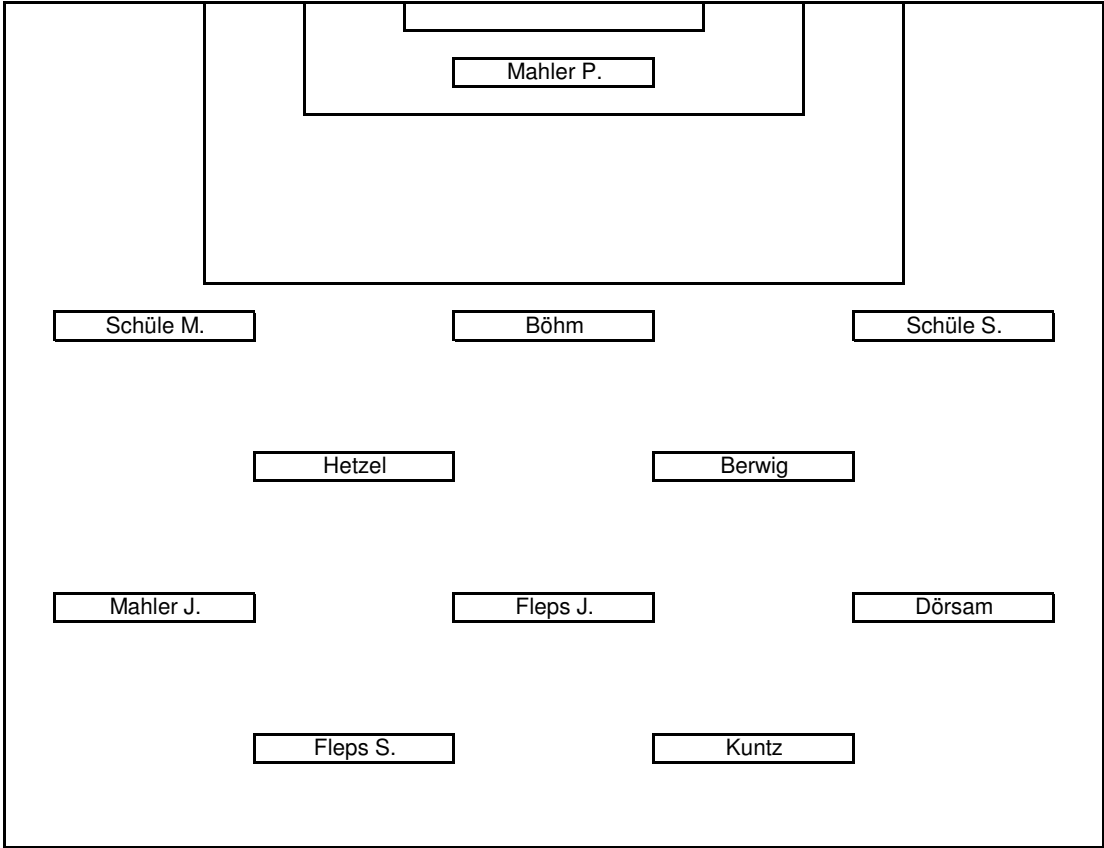

21.04.2012

SV Guntersblum II 1 : 2 TG Westhofen

Schiedsrichter  
Fabienne Michel

	Zeit	Ein	Aus	g	gr	r	1 Halbz.	2 Halbz.	Note
1	Hudolin	-							-
2	Bicking	-							-
3	Kuntz	90			62				-
4	Nagel	-							-
5	Hetzel	90			82				3
6	Berwig	90							3
7	Böhm	90			74		60 Assist 85 rechts		-
8	Schwarz	-							-
9	Ring	90	65						3
10	Fleps J.	90					85 Assist		3
11	Bärsch	-							-
12	Ebert	-							-
13	Schüle S.	90							3
14	Harrlandt	90	80						3
15	Stein	90		22	65		60 rechts		3
16	Winter	90							-
17	Schüle M.	90							3
18	Dörsam	90							3
19	Mahler J.	90		80	52				3
20	Fleps S.	90	22						3
ET	Mahler P.	90							3