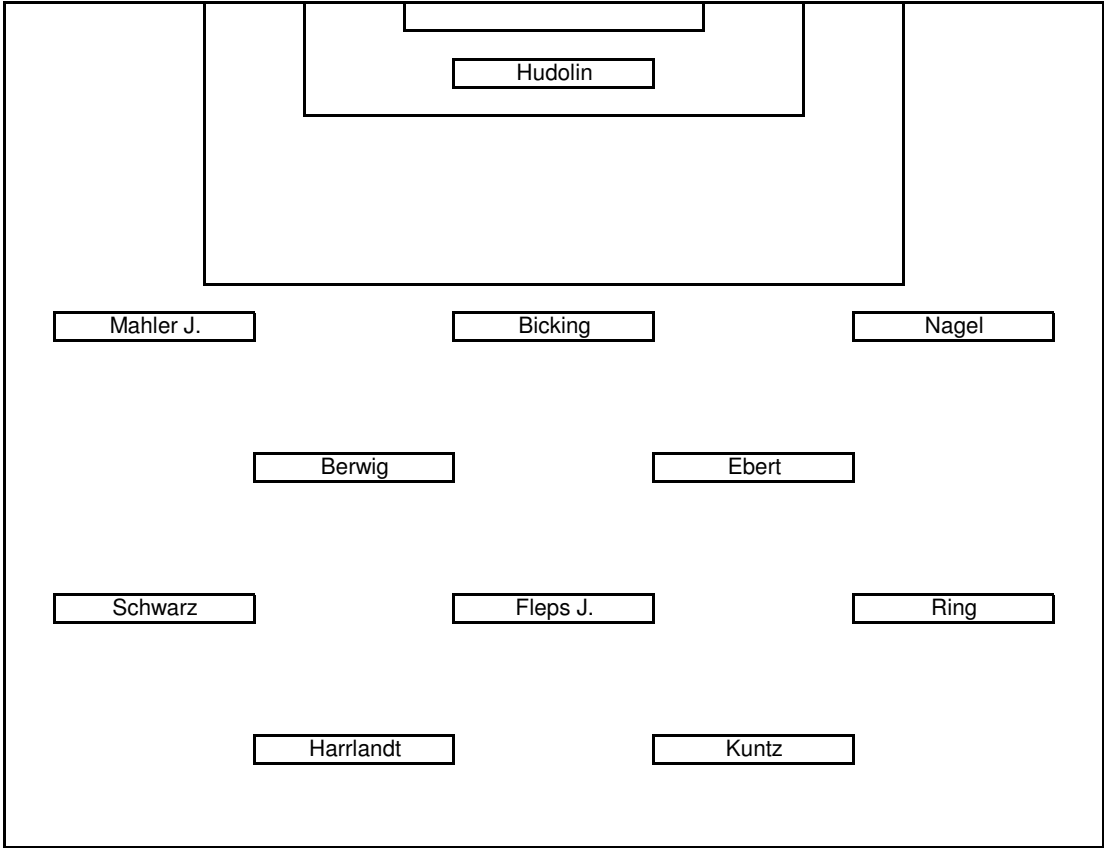

12.05.2012

TG Westhofen 1 : 0 TSV Wonsheim

Schiedsrichter
Hammer, Alexander

Dörsam

Mahler P.

Schüle S.

Schüle M.

Hetzel

	Zeit	Ein	Aus	g	gr	r	1 Halbz.	2 Halbz.	Note
1	Hudolin	90		45					2
2	Bicking	90		70					2
3	Kuntz	90							-
4	Nagel	90							2
5	Hetzel	90	70						2
6	Berwig	90							2
7	Böhm	-					20 Assist		-
8	Schwarz	90							2
9	Ring	90					20 Kopf		2
10	Fleps J.	90							2
11	Bärsch	-							-
12	Ebert	90							2
13	Schüle S.	90							-
14	Harrlandt	90		72					2
15	Stein	-							-
16	Winter	-							-
17	Schüle M.	90							-
18	Dörsam	90	72						2
19	Mahler J.	90							2
20	Fleps S.	-							-
ET	Mahler P.	90	45						2